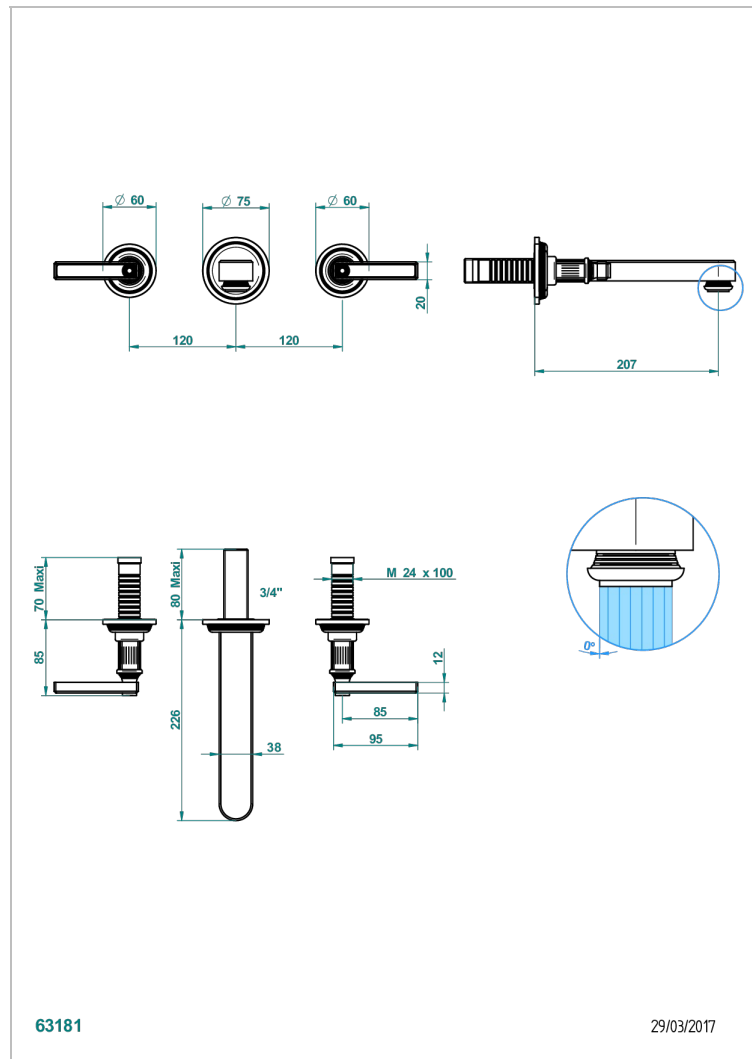

GRAND CENTRAL WHITE ONYX WITH LEVER HANDLES

U9S-41SGB

Garnitur für Wannenfüllbatterie zur Wandmontage

THG[®]
PARIS

EIGENSCHAFTEN

- Grand central White Onyx with lever handles
- Garnitur für Wannenfüllbatterie zur Wandmontage

ÄHNLICHE PRODUKTE

- Ref. G00-40AC Up-teil für wandarmatur
- Ref. G00-40AM Up-teil für wandarmatur

VERFÜGBARE OBERFLÄCHEN

Altnickel - H28
Blassgold - F30
Blassgold matt unlackiert - F31
Bronze hell - D01
Chrom - A02
Chrom matt - C02