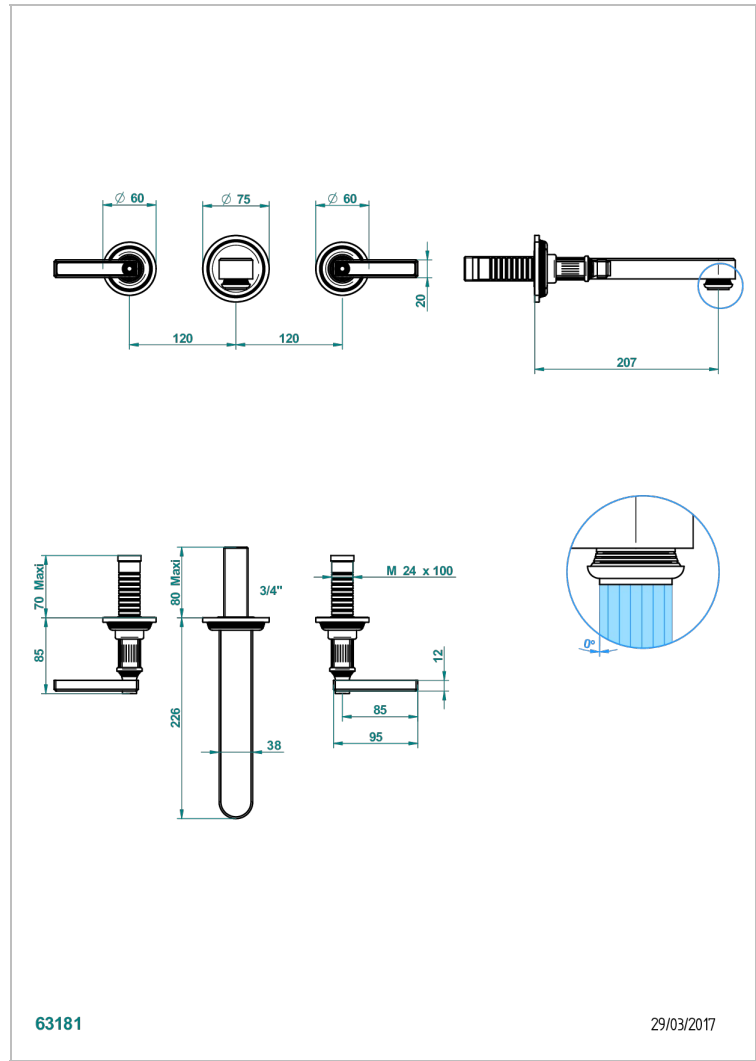

GRAND CENTRAL WHITE ONYX WITH LEVER HANDLES

U9S-41SGB

入墙式台盆龙头配件，超大号喷嘴

63181

29/03/2017

特色

- Grand central White Onyx with lever handles
- 入墙式台盆龙头配件，超大号喷嘴

相关的SKU

- Ref. G00-40AC 无下水器入墙式龙头嵌入部分 - 四通手柄版
- Ref. G00-40AM 无下水器入墙式龙头嵌入部分 - 单把手柄版

可选饰面

Black ceram - D30
Blush PVD - H62
Graphite PVD - H64
Matt Umber PVD - H67
Matt blush PVD - H60
Matt graphite PVD - H65

Natural smoked Brass - A13
PVD哑光棕铜 - F34
PVD哑光金 - H53
PVD哑光铜 - H50
PVD哑光镍 - H56
PVD抛光铜 - H49

PVD棕铜 - F33
PVD金色 - H52
PVD镍 - H55
Umber PVD - H66
哑光复古铜 - H07
哑光浅金 - F31

哑光金 - F07
哑光铬 - C02
哑光镍 - C01
复古镍 - H28
抛光金 (24K金) - F01
抛光铬 - A02

抛光镍 - B01
浅金 - F30
漆面铜 - D01