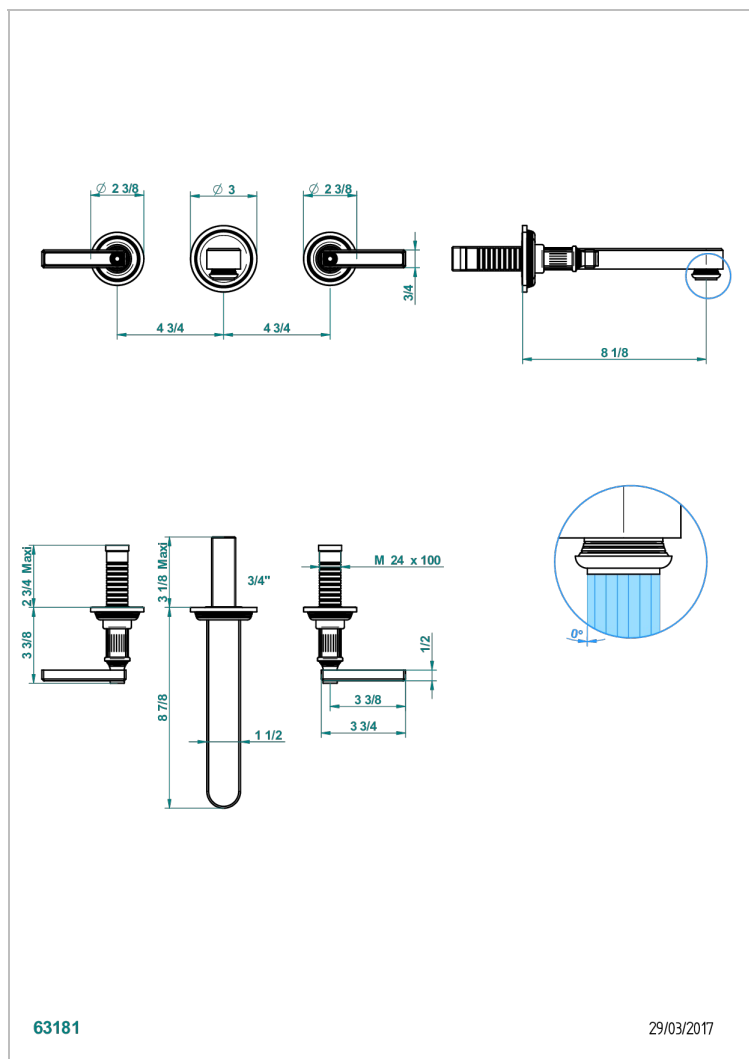

# GRAND CENTRAL С РУЧКАМИ-РУКОЯТКАМИ С БЕЛЫМ ОНИКСОМ

THG<sup>®</sup>  
PARIS

U9S-41SGB

Внешняя часть смесителя встраиваемого в стену для ванны на три отверстия с изливом СУПЕР ГОЛИАФ

## ХАРАКТЕРИСТИКИ

- Grand central с ручками-рукоятками с белым ониксом
- Внешняя часть смесителя встраиваемого в стену для ванны на три отверстия с изливом СУПЕР ГОЛИАФ

## СВЯЗАННЫЕ ТОВАРНЫЕ ПОЗИЦИИ

- Ref. G00-40AC Встраиваемая часть смесителя настенного на три отверстия (не рукоят.)
- Ref. G00-40AM Встраиваемая часть смесителя настенного на 3 отверстия на пластине (рукоят.)