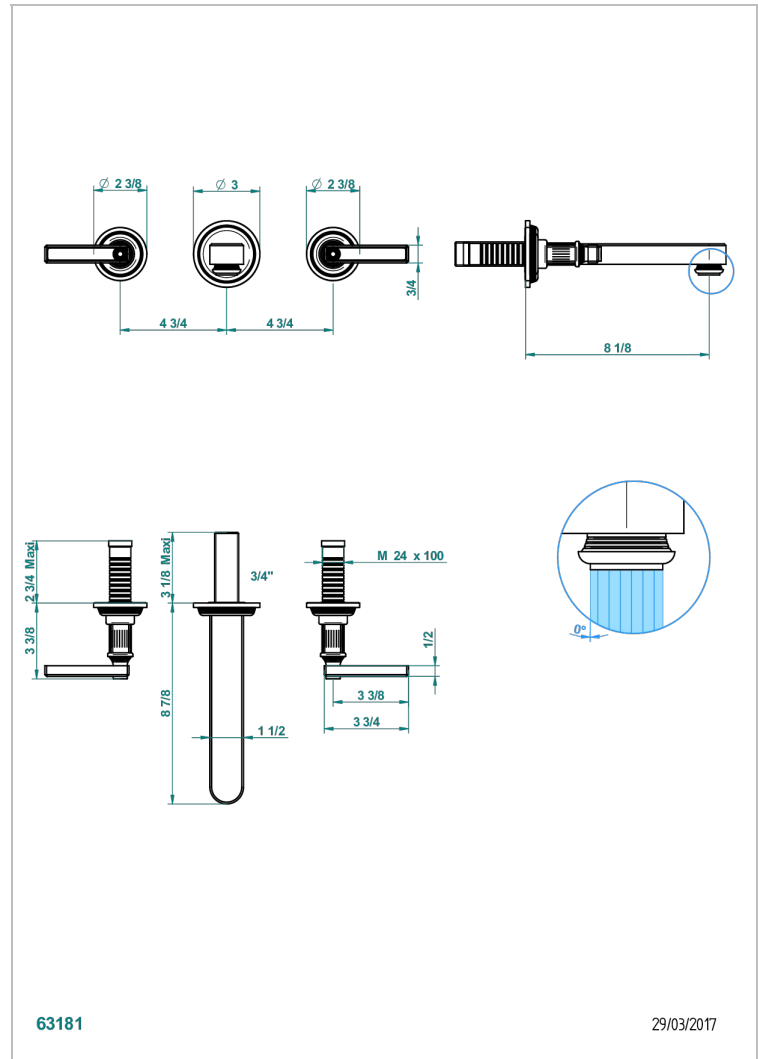

GRAND CENTRAL ONYX BLANC A MANETTES

U9S-41SGB

Garniture pour mélangeur de bain mural, bec super goliath

THG[®]
PARIS

63181

29/03/2017

CARACTÉRISTIQUES

- Grand Central Onyx blanc à manettes
- Garniture pour mélangeur de bain mural, bec super goliath

PRODUITS ASSOCIÉS

- Ref. G00-40AC Partie à encastrer pour mélangeur mural - version croisillons
- Ref. G00-40AM Partie à encastrer pour mélangeur mural - version manettes

FINITIONS DISPONIBLES

Bronze clair - D01
Chromé - A02
Chromé mat - C02
Doré brillant - F01
Doré mat - F07
Laiton fumé naturel - A13

Nickel brillant - B01
Nickel mat - C01
Noir mat céramique - D30
Or pâle - F30
Or pâle mat - F31
Pvd blush - H62

Pvd blush mat - H60
Pvd couleur bronze brown - F33
Pvd couleur bronze brown - mat - F34
Pvd couleur doré - H52
Pvd couleur doré mat - H53
Pvd couleur laiton - H49