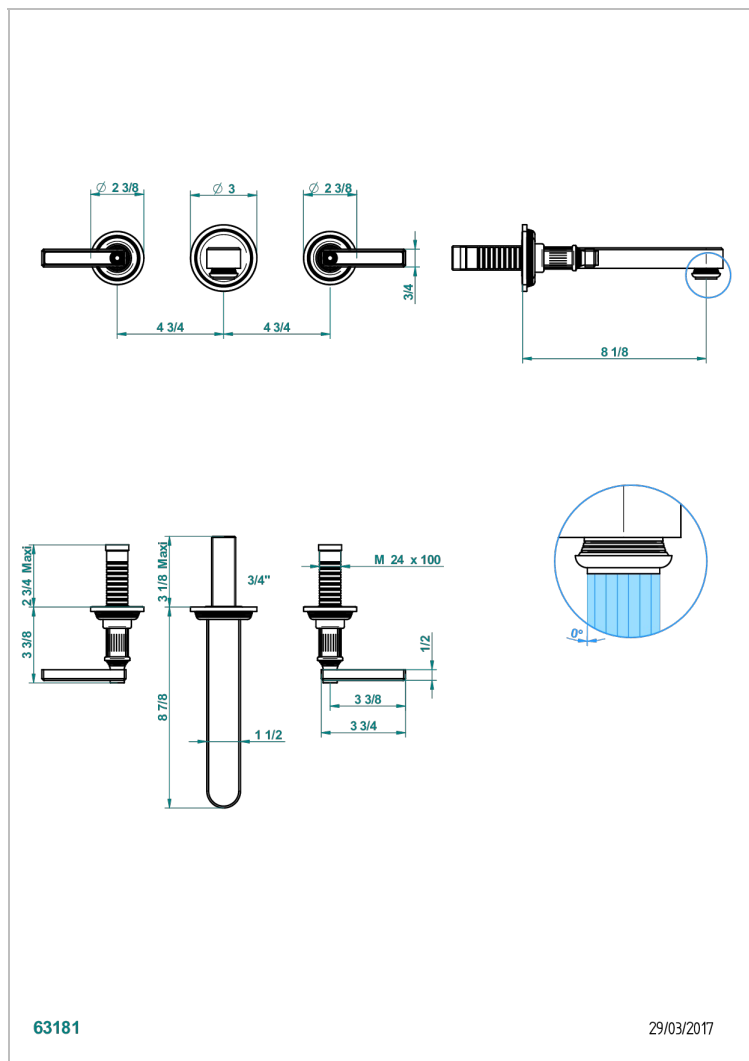

GRAND CENTRAL WHITE ONYX WITH LEVER HANDLES

U9S-41SGB

Garnitur für Wannenfüllbatterie zur Wandmontage

63181

29/03/2017

EIGENSCHAFTEN

- Grand central White Onyx with lever handles
- Garnitur für Wannenfüllbatterie zur Wandmontage

ÄHNLICHE PRODUKTE

- Ref. G00-40AC Up-teil für wandarmatur
- Ref. G00-40AM Up-teil für wandarmatur

VERFÜGBARE OBERFLÄCHEN

Altnickel - H28
Blassgold - F30
Blassgold matt unlackiert - F31
Bronze hell - D01
Chrom - A02
Chrom matt - C02