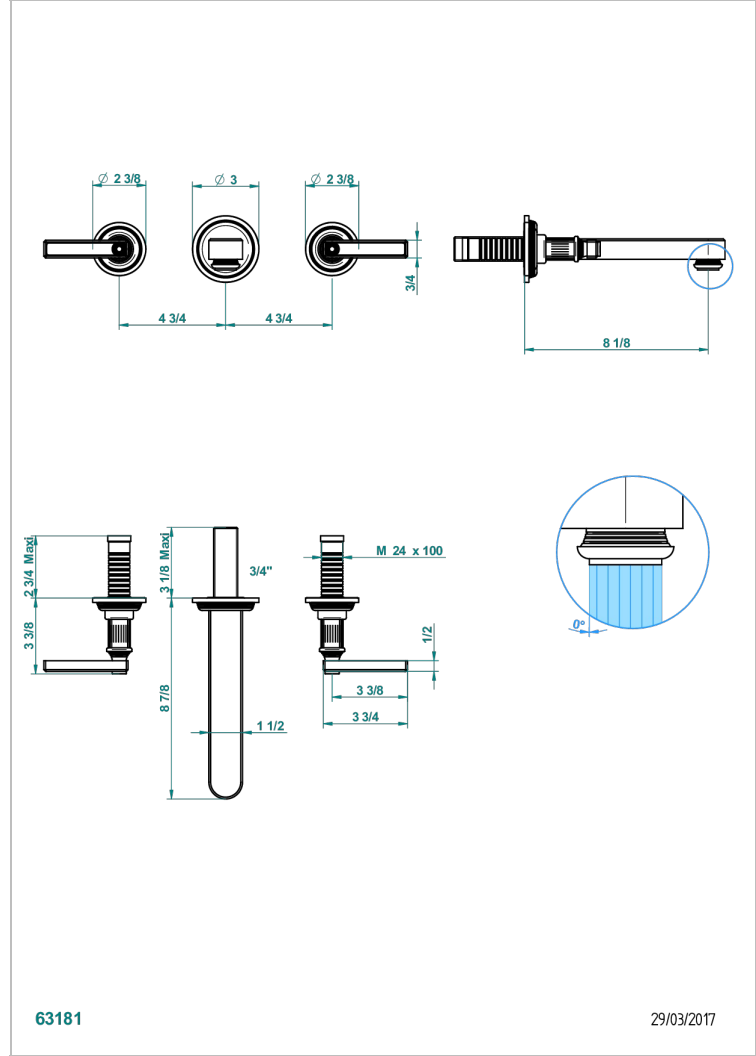

GRAND CENTRAL WHITE ONYX WITH LEVER HANDLES

U9S-41SGB

入墙式台盆龙头配件，超大号喷嘴

63181

29/03/2017

特色

- Grand central White Onyx with lever handles
- 入墙式台盆龙头配件，超大号喷嘴

相关的SKU

- Ref. G00-40AC 无下水器入墙式龙头嵌入部分 - 四通手柄版
- Ref. G00-40AM 无下水器入墙式龙头嵌入部分 - 单把手柄版

可选饰面

Black ceram - D30
Blush PVD - H62
Graphite PVD - H64
Matt Umber PVD - H67
Matt blush PVD - H60
Matt graphite PVD - H65

Natural smoked Brass - A13
PVD哑光棕铜 - F34
PVD哑光金 - H53
PVD哑光铜 - H50
PVD哑光镍 - H56
PVD抛光铜 - H49

PVD棕铜 - F33
PVD金色 - H52
PVD镍 - H55
Umber PVD - H66
哑光复古铜 - H07
哑光浅金 - F31

哑光金 - F07
哑光铬 - C02
哑光镍 - C01
复古镍 - H28
抛光金 (24K金) - F01
抛光铬 - A02

抛光镍 - B01
浅金 - F30
漆面铜 - D01