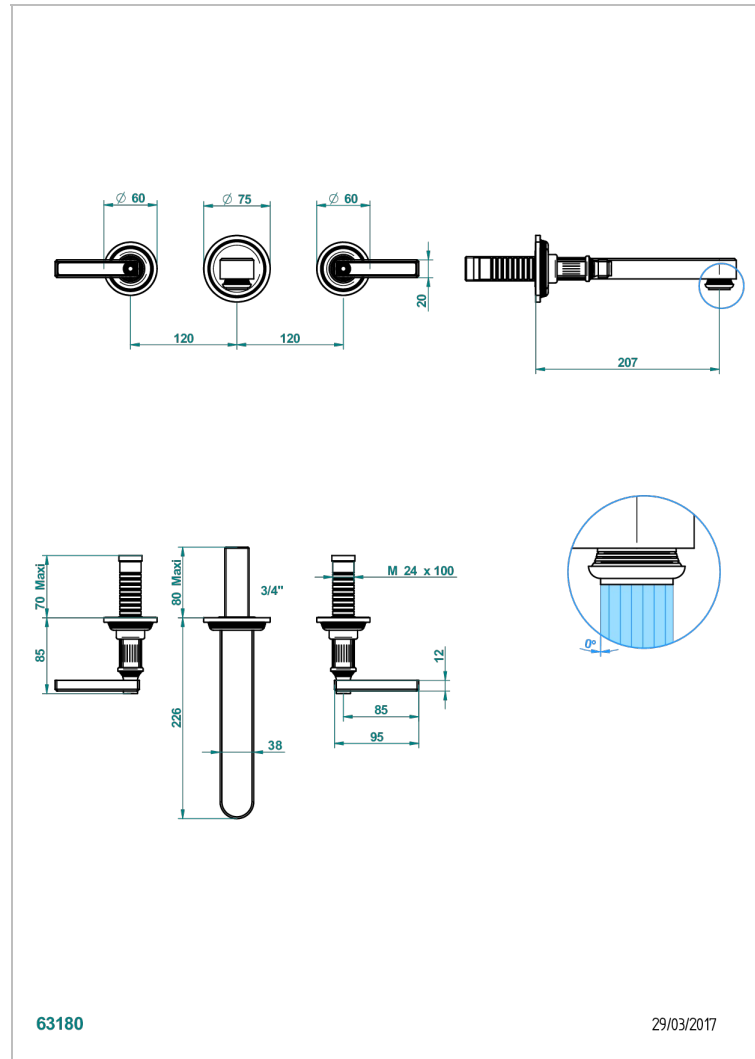

GRAND CENTRAL ONYX NOIR A MANETTES

U9N-41SGB

Garniture pour mélangeur de bain mural, bec super goliath

THG[®]
PARIS

63180

29/03/2017

CARACTÉRISTIQUES

- Grand Central Onyx noir à manettes
- Garniture pour mélangeur de bain mural, bec super goliath

PRODUITS ASSOCIÉS

- Ref. G00-40AM/US Partie à encastrier pour mélangeur mural - version manettes- standard américain

FINITIONS DISPONIBLES

Bronze clair - D01
Chromé - A02
Chromé mat - C02
Doré brillant - F01
Doré mat - F07
Laiton fumé naturel - A13

Nickel brillant - B01
Nickel mat - C01
Noir mat céramique - D30
Or pâle - F30
Or pâle mat - F31
Pvd blush - H62

Pvd blush mat - H60
Pvd couleur bronze brown - F33
Pvd couleur bronze brown - mat - F34
Pvd couleur doré - H52
Pvd couleur doré mat - H53
Pvd couleur laiton - H49