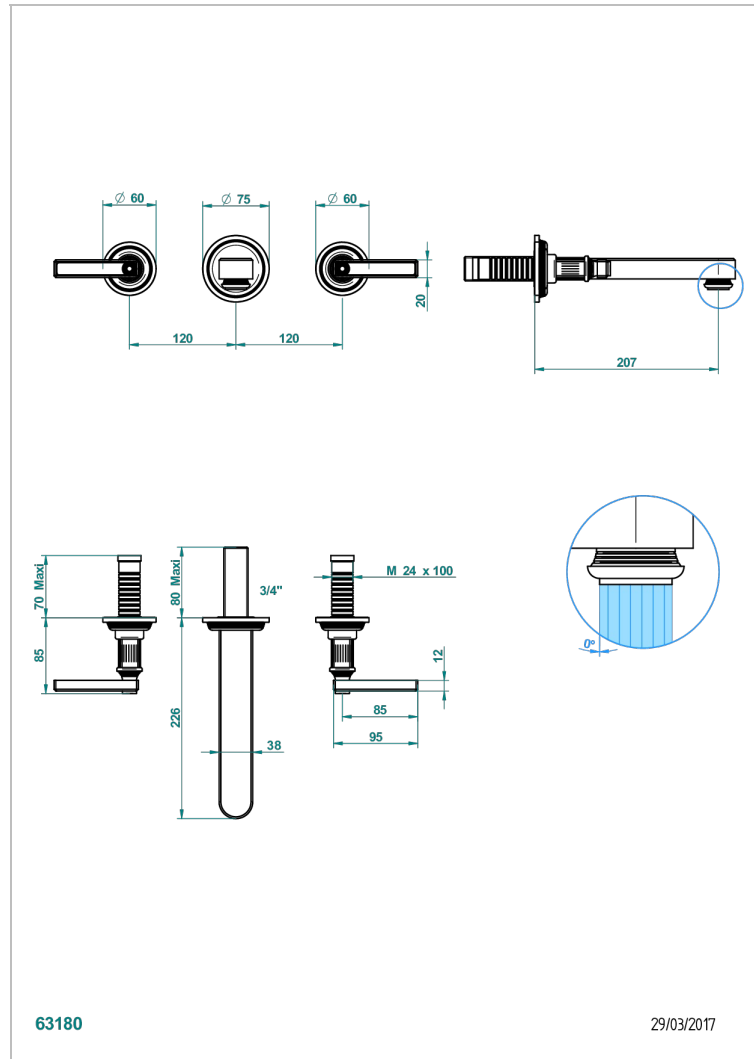

GRAND CENTRAL BLACK ONYX WITH LEVER

U9N-41SGB

Trim only for wall mounted 3-hole bath mixer

THG[®]
PARIS

63180

29/03/2017

CARACTERÍSTICAS

- Grand central Black Onyx with lever
- Trim only for wall mounted 3-hole bath mixer

PRODUCTOS RELACIONADOS

- Ref. G00-40AM/US Partie à encastrier pour mélangeur mural - version manettes- standard américain

ACABADOS DISPONIBLES

Bronce claro - D01
Cerámica negra mate - D30
Cobre viejo mate - H07
Cromo - A02
Cromo mate - C02
Dorado - F01