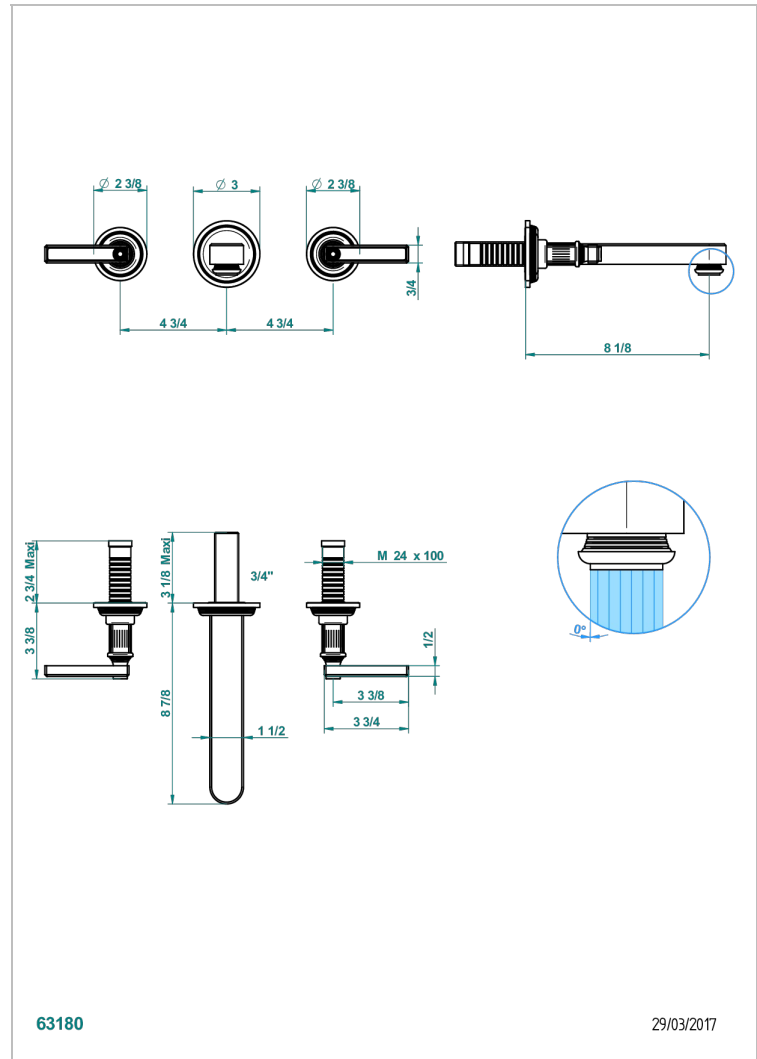

GRAND CENTRAL ONYX NOIR A MANETTES

U9N-41SGB

Garniture pour mélangeur de bain mural, bec super goliath

THG[®]
PARIS

63180

29/03/2017

CARACTÉRISTIQUES

- Grand Central Onyx noir à manettes
- Garniture pour mélangeur de bain mural, bec super goliath

PRODUITS ASSOCIÉS

- Ref. G00-40AM/US Partie à encastrer pour mélangeur mural - version manettes- standard américain

FINITIONS DISPONIBLES

Bronze clair - D01
Chromé - A02
Chromé mat - C02
Doré brillant - F01
Doré mat - F07
Laiton fumé naturel - A13

Nickel brillant - B01
Nickel mat - C01
Noir mat céramique - D30
Or pâle - F30
Or pâle mat - F31
Pvd blush - H62

Pvd blush mat - H60
Pvd couleur bronze brown - F33
Pvd couleur bronze brown - mat - F34
Pvd couleur doré - H52
Pvd couleur doré mat - H53
Pvd couleur laiton - H49