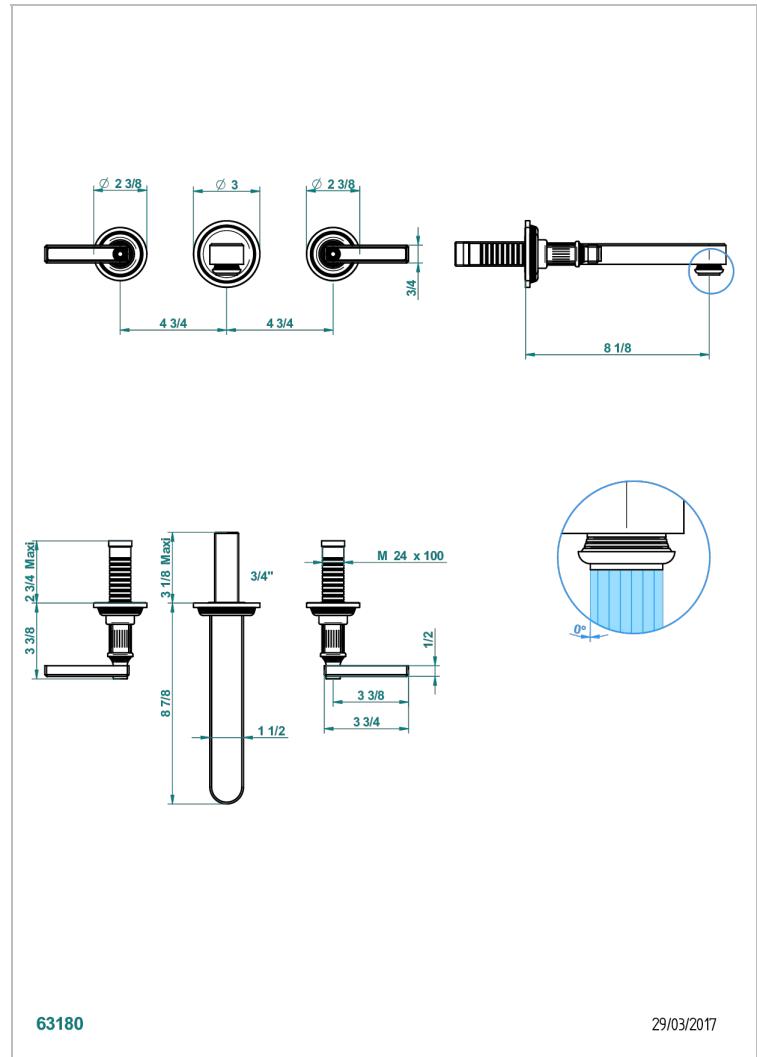

# GRAND CENTRAL BLACK ONYX WITH LEVER

U9N-41SGB

Trim only for wall mounted 3-hole bath mixer

THG<sup>®</sup>  
PARIS

## CARACTERÍSTICAS

- Grand central Black Onyx with lever
- Trim only for wall mounted 3-hole bath mixer

## PRODUCTOS RELACIONADOS

- Ref. G00-40AM/US Partie à encastrier pour mélangeur mural - version manettes- standard américain