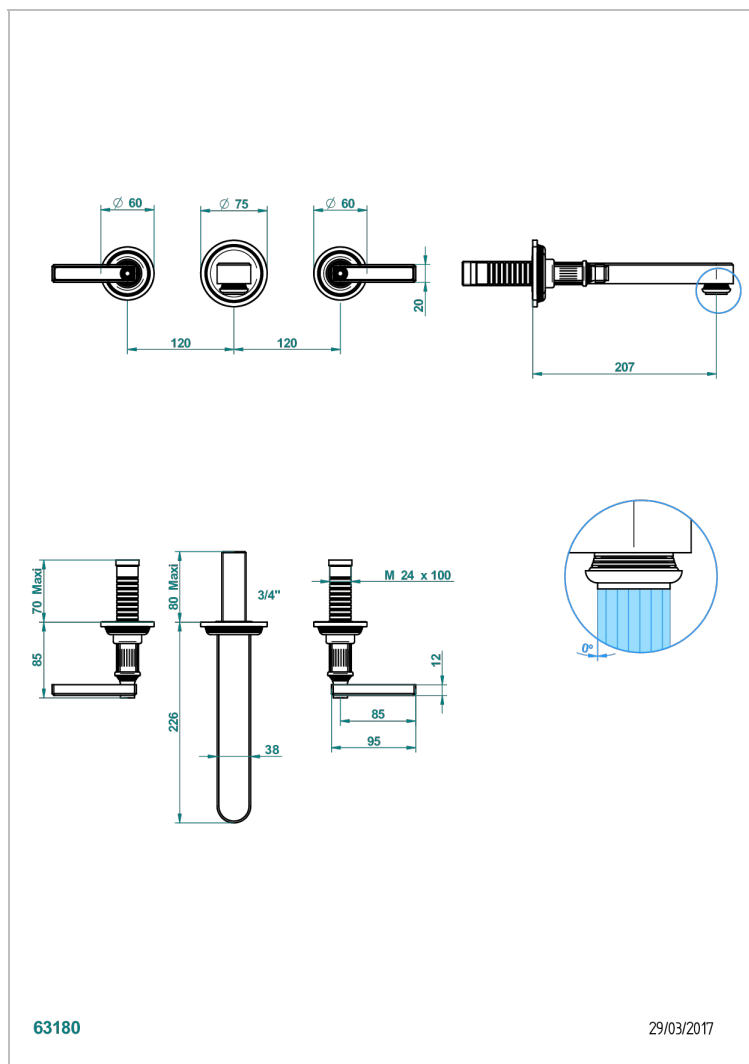

# GRAND CENTRAL С РУЧКАМИ-РУКОЯТКАМИ С ЧЕРНЫМ ОНИКСОМ

THG<sup>®</sup>  
PARIS

U9N-41SGB

Внешняя часть смесителя встраиваемого в стену для ванны на три отверстия с изливом СУПЕР ГОЛИАФ

63180

29/03/2017

## ХАРАКТЕРИСТИКИ

- Grand central с ручками-рукоятками с чёрным ониксом
- Внешняя часть смесителя встраиваемого в стену для ванны на три отверстия с изливом СУПЕР ГОЛИАФ

## СВЯЗАННЫЕ ТОВАРНЫЕ ПОЗИЦИИ

- Ref. G00-40AC Встраиваемая часть смесителя настенного на три отверстия (не рукоят.)
- Ref. G00-40AM Встраиваемая часть смесителя настенного на 3 отверстия на пластине (рукоят.)