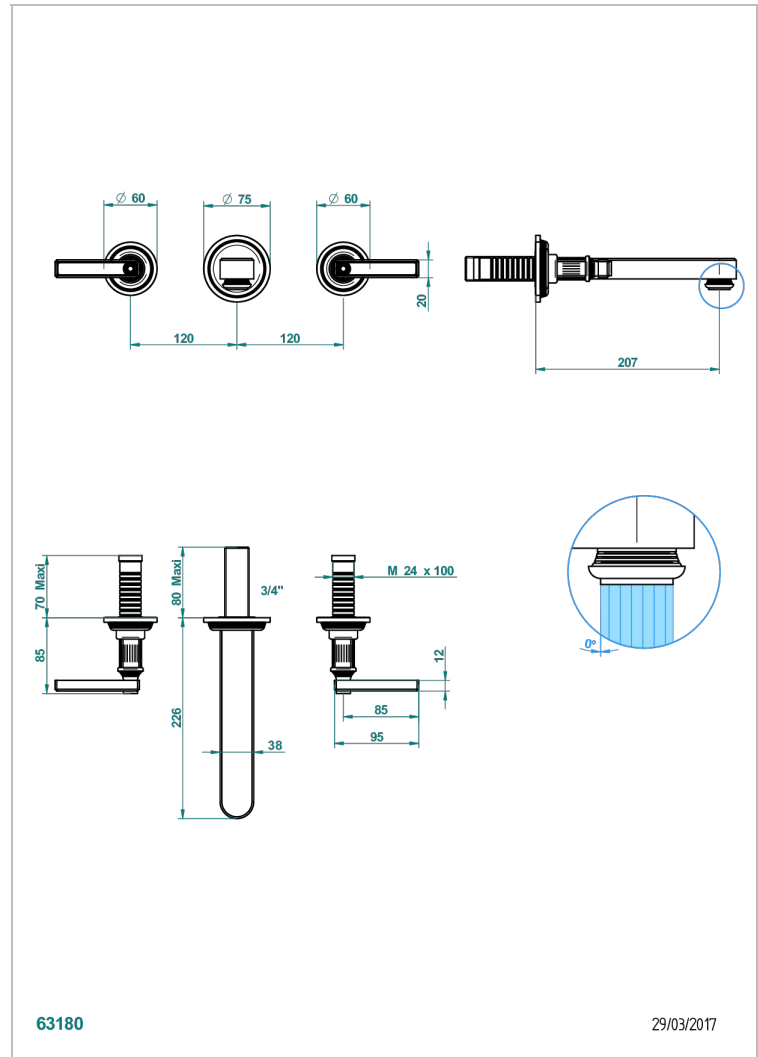

# GRAND CENTRAL ONYX NOIR A MANETTES

U9N-41SGB

Garniture pour mélangeur de bain mural, bec super goliath

THG<sup>®</sup>  
PARIS

63180

29/03/2017

## CARACTÉRISTIQUES

- Grand Central Onyx noir à manettes
- Garniture pour mélangeur de bain mural, bec super goliath

## PRODUITS ASSOCIÉS

- Ref. G00-40AC Partie à encastrer pour mélangeur mural - version croisillons
- Ref. G00-40AM Partie à encastrer pour mélangeur mural - version manettes