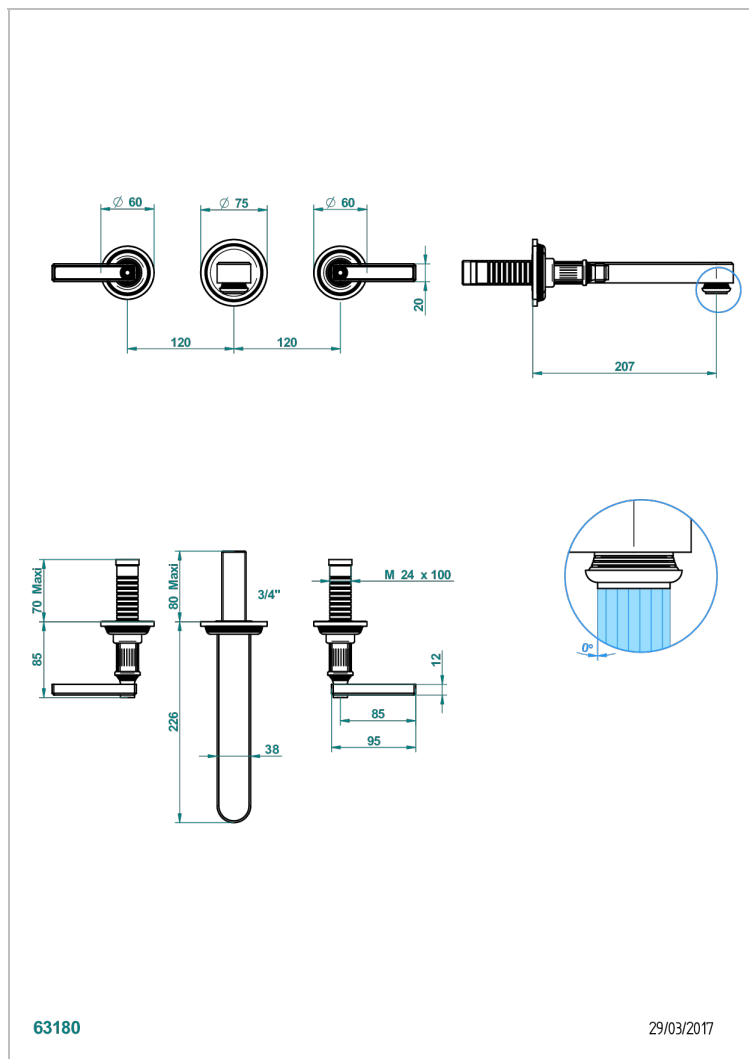

GRAND CENTRAL BLACK ONYX WITH LEVER

U9N-41SGB

Garnitur für Wannenfüllbatterie zur Wandmontage

THG[®]
PARIS

EIGENSCHAFTEN

- Grand central Black Onyx with lever
- Garnitur für Wannenfüllbatterie zur Wandmontage

ÄHNLICHE PRODUKTE

- Ref. G00-40AC Up-teil für wandarmatur
- Ref. G00-40AM Up-teil für wandarmatur

VERFÜGBARE OBERFLÄCHEN

Altnickel - H28
Blassgold - F30
Blassgold matt unlackiert - F31
Bronze hell - D01
Chrom - A02
Chrom matt - C02