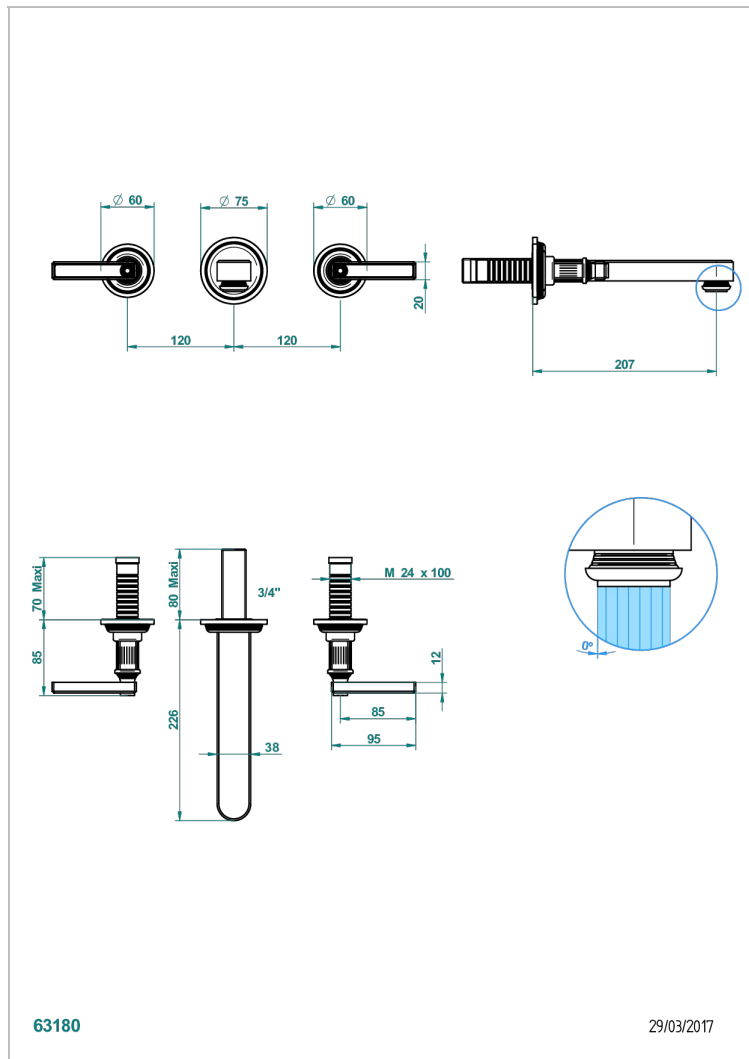

GRAND CENTRAL BLACK ONYX WITH LEVER

U9N-41SGB

入墙式台盆龙头配件，超大号喷嘴

特色

- Grand central Black Onyx with lever
- 入墙式台盆龙头配件，超大号喷嘴

相关的SKU

- Ref. G00-40AC 无下水器入墙式龙头嵌入部分 - 四通手柄版
- Ref. G00-40AM 无下水器入墙式龙头嵌入部分 - 单把手柄版

可选饰面

PVD棕铜 - F33
PVD金色 - H52
PVD镍 - H55
Umber PVD - H66
哑光复古铜 - H07
哑光浅金 - F31

哑光金 - F07
哑光铬 - C02
哑光镍 - C01
复古镍 - H28
抛光金 (24K金) - F01
抛光铬 - A02

抛光镍 - B01
浅金 - F30
漆面铜 - D01