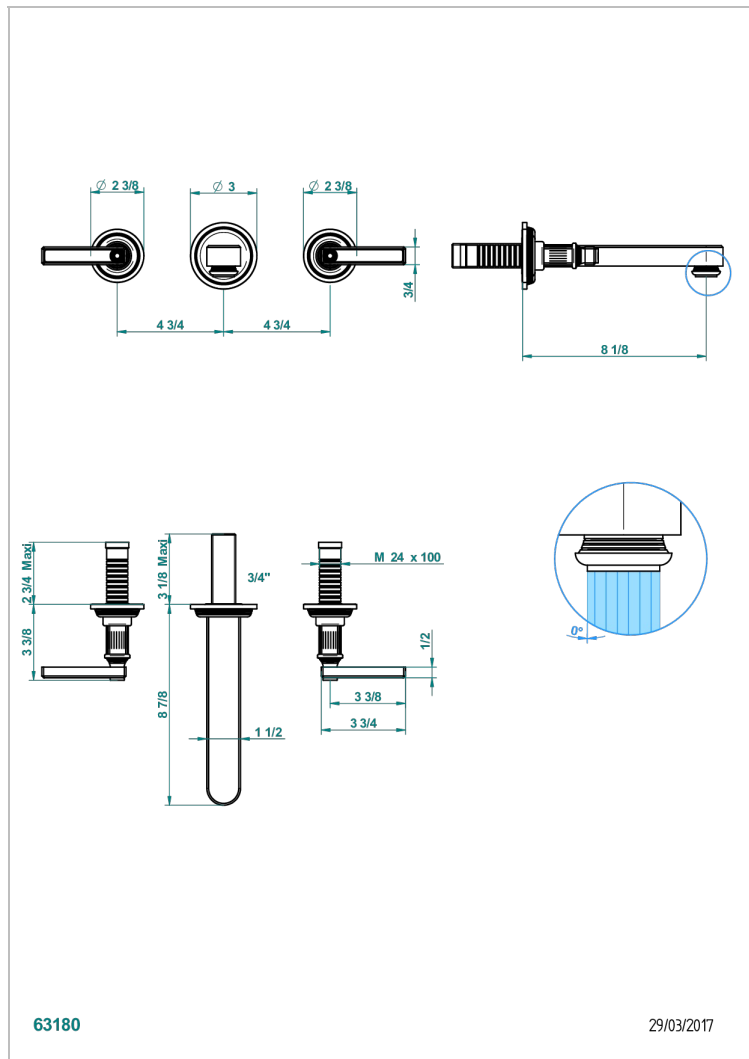

# GRAND CENTRAL С РУЧКАМИ-РУКОЯТКАМИ С ЧЕРНЫМ ОНИКСОМ

THG<sup>®</sup>  
PARIS

U9N-41SGB

Внешняя часть смесителя встраиваемого в стену для ванны на три отверстия с изливом СУПЕР ГОЛИАФ

## ХАРАКТЕРИСТИКИ

- Grand central с ручками-рукоятками с чёрным ониксом
- Внешняя часть смесителя встраиваемого в стену для ванны на три отверстия с изливом СУПЕР ГОЛИАФ

## СВЯЗАННЫЕ ТОВАРНЫЕ ПОЗИЦИИ

- Ref. G00-40AC Встраиваемая часть смесителя настенного на три отверстия (не рукоят.)
- Ref. G00-40AM Встраиваемая часть смесителя настенного на 3 отверстия на пластине (рукоят.)