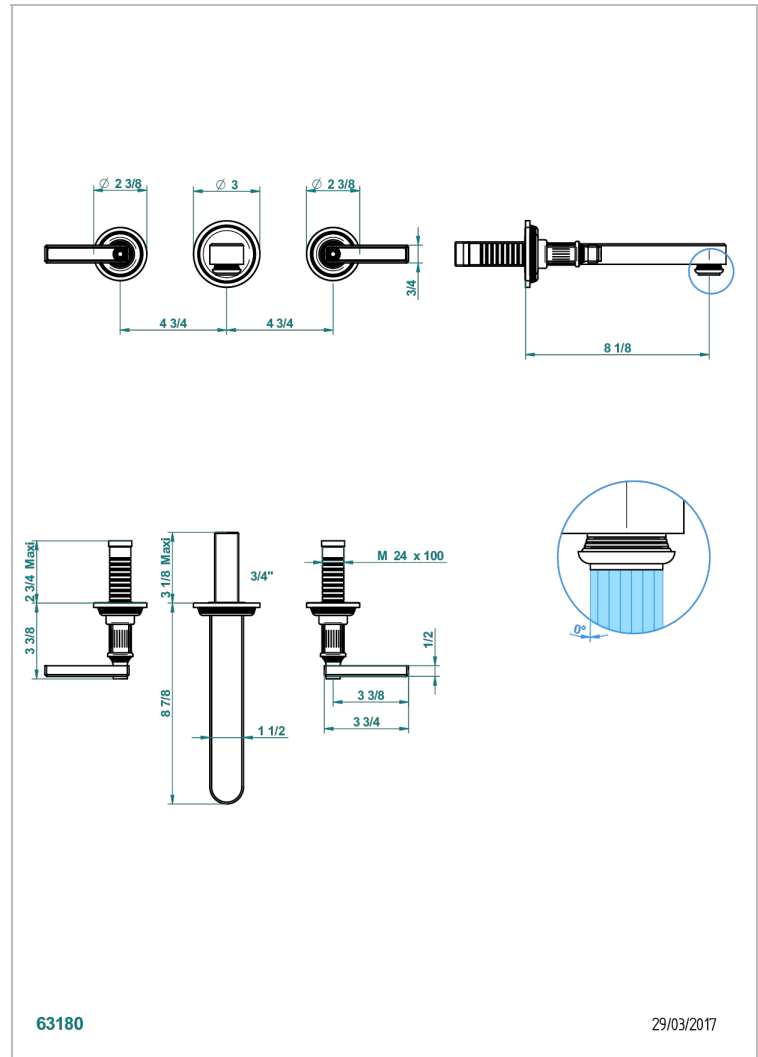

GRAND CENTRAL ONYX NOIR A MANETTES

U9N-41SGB

Garniture pour mélangeur de bain mural, bec super goliath

THG[®]
PARIS

63180

29/03/2017

CARACTÉRISTIQUES

- Grand Central Onyx noir à manettes
- Garniture pour mélangeur de bain mural, bec super goliath

PRODUITS ASSOCIÉS

- Ref. G00-40AC Partie à encastrer pour mélangeur mural - version croisillons
- Ref. G00-40AM Partie à encastrer pour mélangeur mural - version manettes

FINITIONS DISPONIBLES

Bronze clair - D01
Chromé - A02
Chromé mat - C02
Doré brillant - F01
Doré mat - F07
Laiton fumé naturel - A13

Nickel brillant - B01
Nickel mat - C01
Noir mat céramique - D30
Or pâle - F30
Or pâle mat - F31
Pvd blush - H62

Pvd blush mat - H60
Pvd couleur bronze brown - F33
Pvd couleur bronze brown - mat - F34
Pvd couleur doré - H52
Pvd couleur doré mat - H53
Pvd couleur laiton - H49