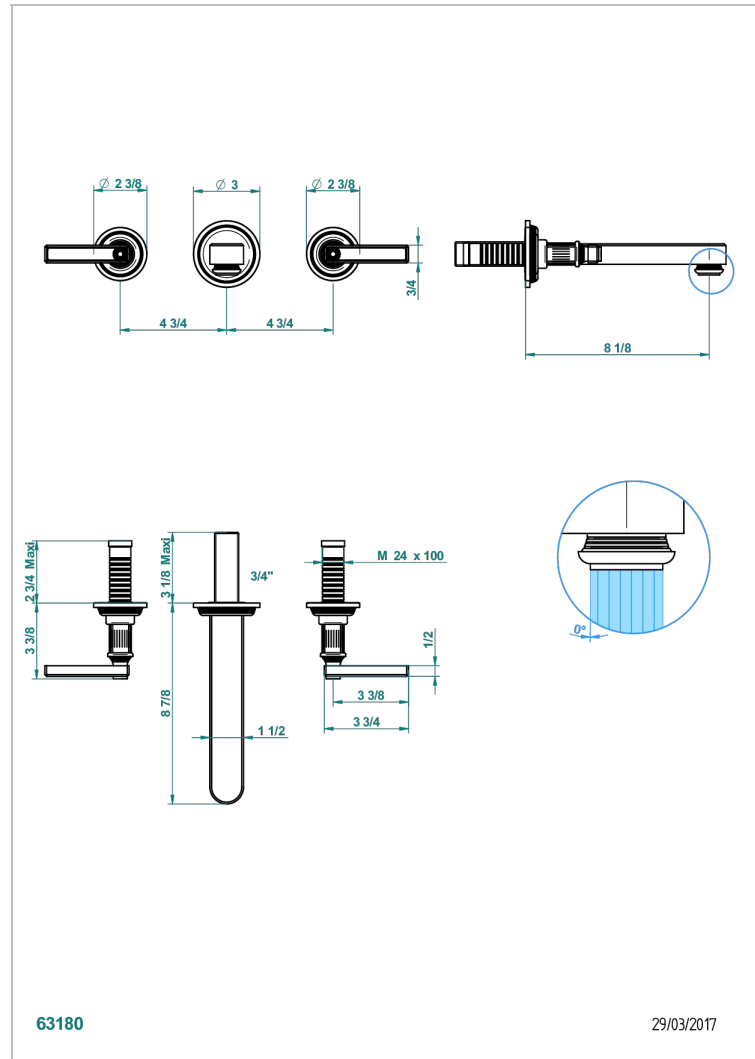

GRAND CENTRAL BLACK ONYX WITH LEVER

U9N-41SGB

Garnitur für Wannenfüllbatterie zur Wandmontage

THG[®]
PARIS

63180

29/03/2017

EIGENSCHAFTEN

- Grand central Black Onyx with lever
- Garnitur für Wannenfüllbatterie zur Wandmontage

ÄHNLICHE PRODUKTE

- Ref. G00-40AC Up-teil für wandarmatur
- Ref. G00-40AM Up-teil für wandarmatur

VERFÜGBARE OBERFLÄCHEN

Altnickel - H28
Blassgold - F30
Blassgold matt unlackiert - F31
Bronze hell - D01
Chrom - A02
Chrom matt - C02