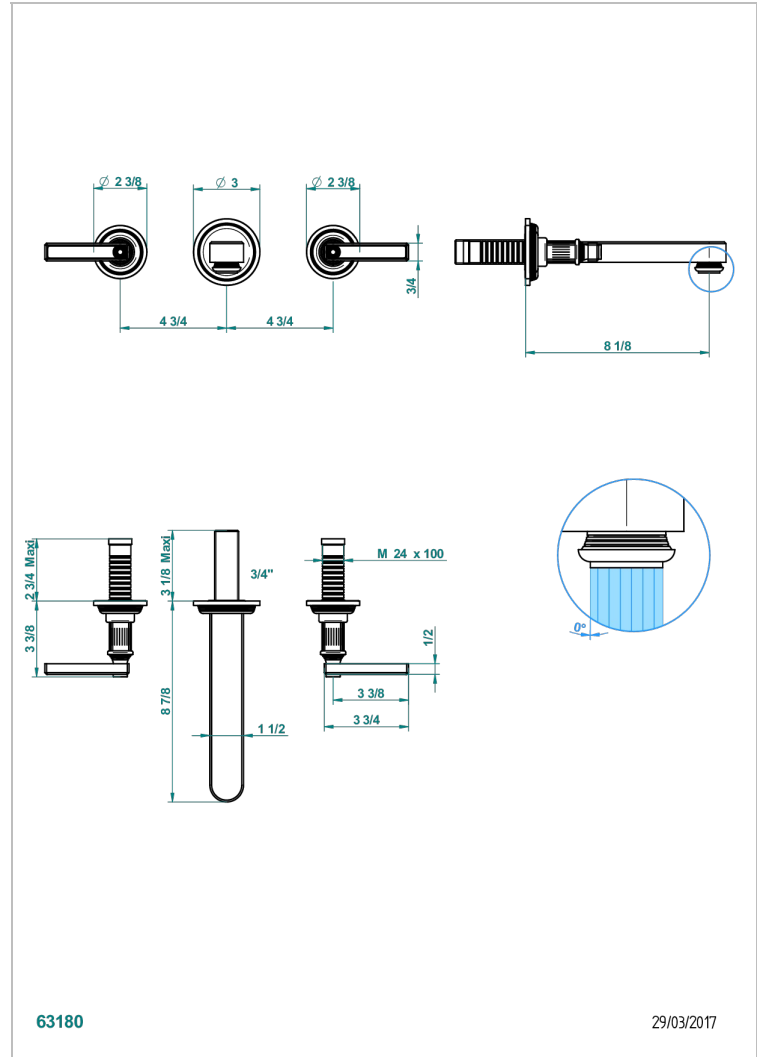

# GRAND CENTRAL BLACK ONYX WITH LEVER

U9N-41SGB

入墙式台盆龙头配件，超大号喷嘴

63180

29/03/2017

## 特色

- Grand central Black Onyx with lever
- 入墙式台盆龙头配件，超大号喷嘴

## 相关的SKU

- Ref. G00-40AC 无下水器入墙式龙头嵌入部分 - 四通手柄版
- Ref. G00-40AM 无下水器入墙式龙头嵌入部分 - 单把手柄版