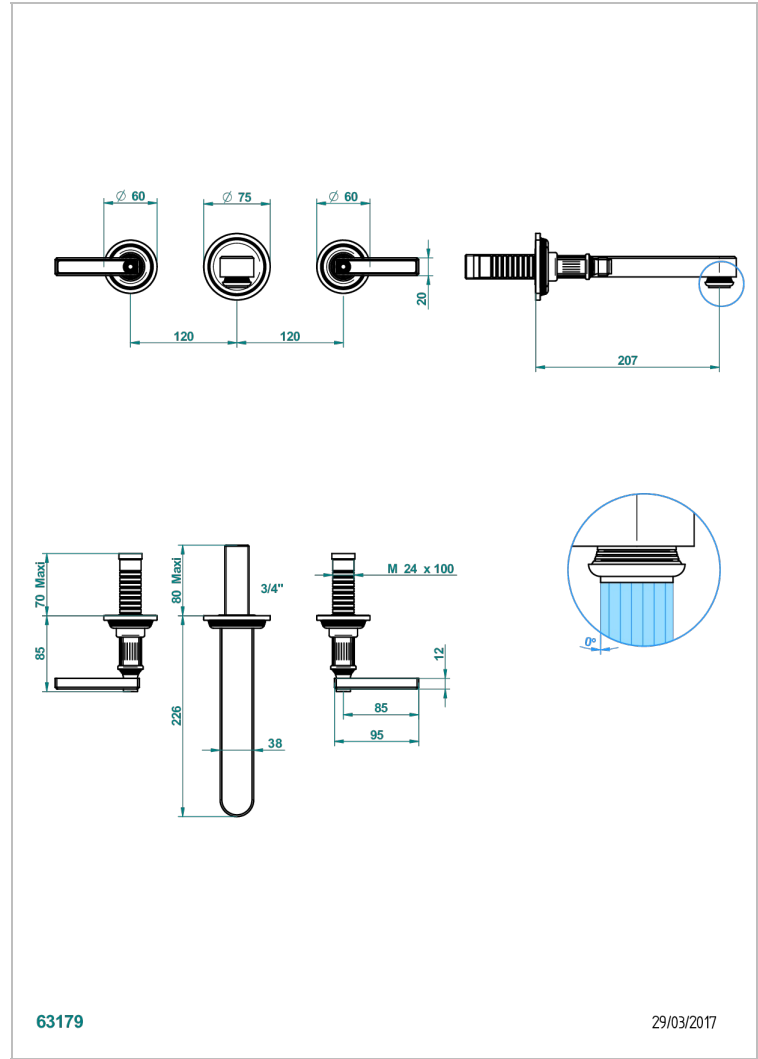

# GRAND CENTRAL METAL A MANETTES

U9L-41SGB

Garniture pour mélangeur de bain mural, bec super goliath

THG<sup>®</sup>  
PARIS

## CARACTÉRISTIQUES

- Grand Central Métal à manettes
- Garniture pour mélangeur de bain mural, bec super goliath

## PRODUITS ASSOCIÉS

- Ref. G00-40AM/US Partie à encastrer pour mélangeur mural - version manettes- standard américain