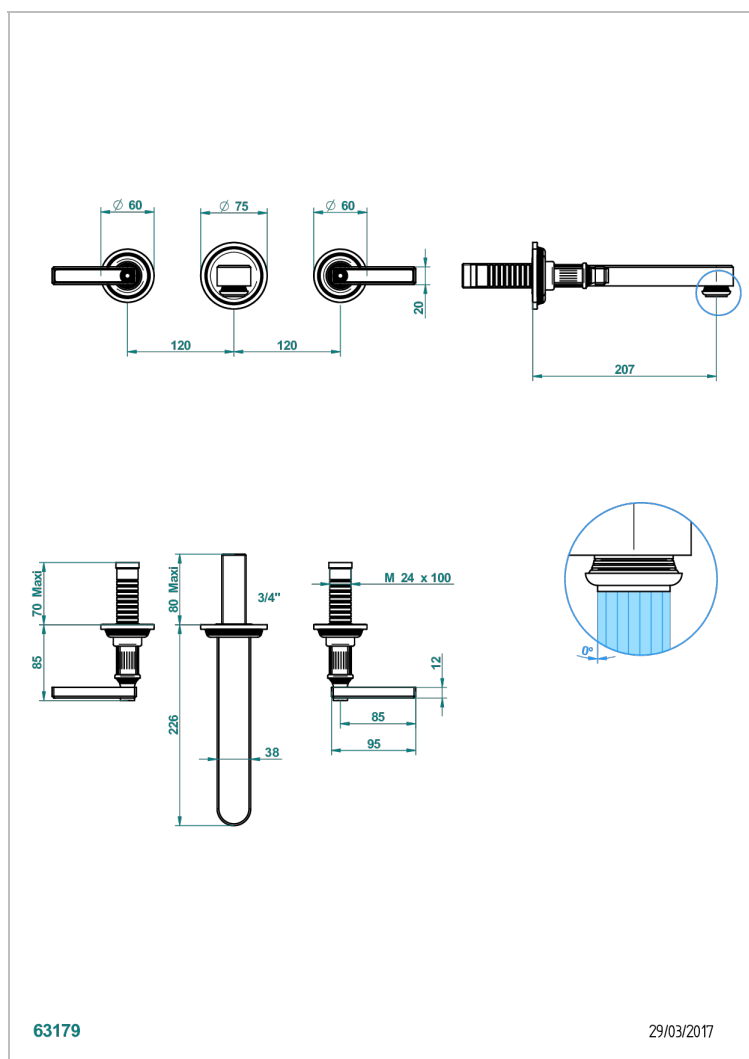

GRAND CENTRAL METAL WITH LEVER

U9L-41SGB

Trim only for wall mounted 3-hole bath mixer

THG[®]
PARIS

CARACTERÍSTICAS

- Grand central Metal with lever
- Trim only for wall mounted 3-hole bath mixer

PRODUCTOS RELACIONADOS

- Ref. G00-40AM/US Partie à encastrier pour mélangeur mural - version manettes- standard américain

ACABADOS DISPONIBLES

Bronce claro - D01
Cerámica negra mate - D30
Cobre viejo mate - H07
Cromo - A02
Cromo mate - C02
Dorado - F01