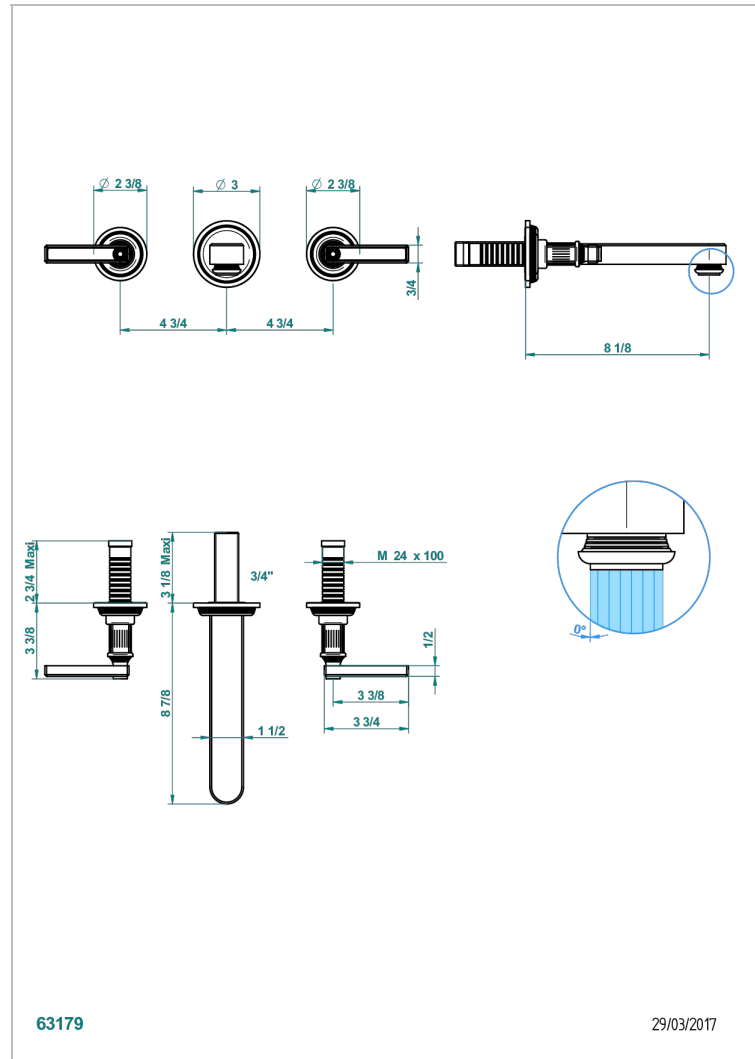

GRAND CENTRAL METAL A MANETTES

U9L-41SGB

Garniture pour mélangeur de bain mural, bec super goliath

THG[®]
PARIS

CARACTÉRISTIQUES

- Grand Central Métal à manettes
- Garniture pour mélangeur de bain mural, bec super goliath

PRODUITS ASSOCIÉS

- Ref. G00-40AM/US Partie à encastrer pour mélangeur mural - version manettes- standard américain

FINITIONS DISPONIBLES

Bronze clair - D01
Chromé - A02
Chromé insert doré - GA1
Chromé mat - CO2
Doré brillant - F01
Doré mat - F07