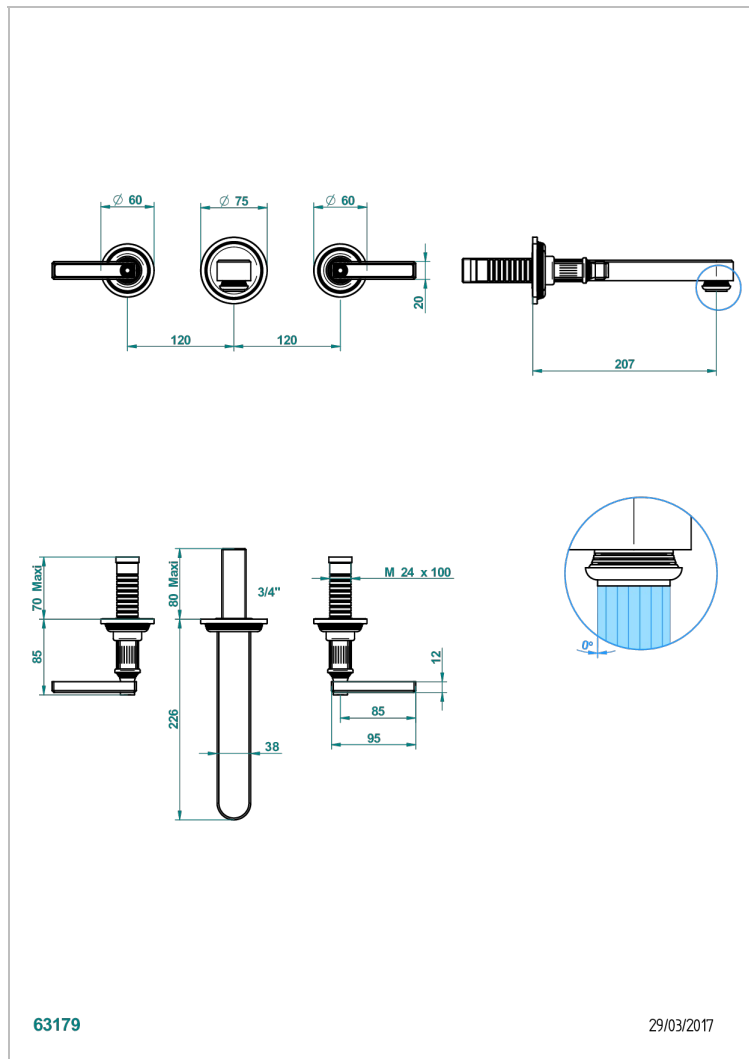

GRAND CENTRAL С МЕТАЛЛИЧЕСКИМИ РУЧКАМИ-РУКОЯТКАМИ

THG[®]
PARIS

U9L-41SGB

Внешняя часть смесителя встраиваемого в стену для ванны на три отверстия с изливом СУПЕР ГОЛИАФ

ХАРАКТЕРИСТИКИ

- Grand central с металлическими ручками-рукоятками
- Внешняя часть смесителя встраиваемого в стену для ванны на три отверстия с изливом СУПЕР ГОЛИАФ

СВЯЗАННЫЕ ТОВАРНЫЕ ПОЗИЦИИ

- Ref. G00-40AC Встраиваемая часть смесителя настенного на три отверстия (не рукоят.)
- Ref. G00-40AM Встраиваемая часть смесителя настенного на 3 отверстия на пластине (рукоят.)