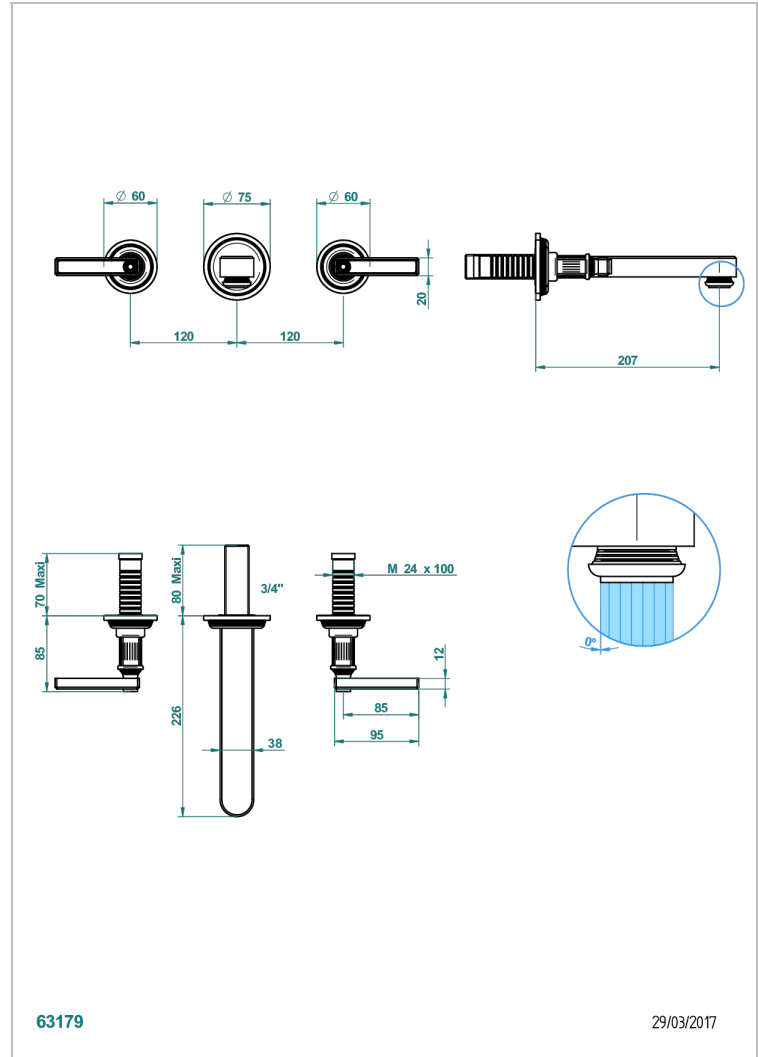

# GRAND CENTRAL METAL A MANETTES

U9L-41SGB

Garniture pour mélangeur de bain mural, bec super goliath

THG<sup>®</sup>  
PARIS

## CARACTÉRISTIQUES

- Grand Central Métal à manettes
- Garniture pour mélangeur de bain mural, bec super goliath

## PRODUITS ASSOCIÉS

- Ref. G00-40AC Partie à encastrer pour mélangeur mural - version croisillons
- Ref. G00-40AM Partie à encastrer pour mélangeur mural - version manettes