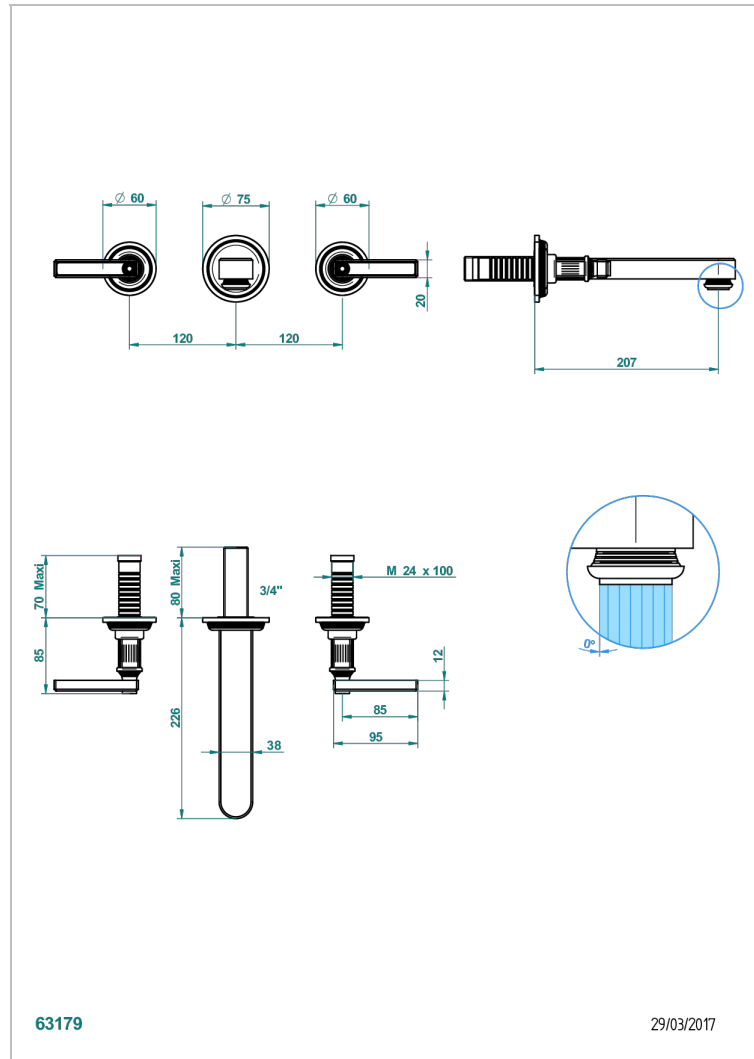

GRAND CENTRAL METAL WITH LEVER

U9L-41SGB

Garnitur für Wannenfüllbatterie zur Wandmontage

THG[®]
PARIS

EIGENSCHAFTEN

- Grand central Metal with lever
- Garnitur für Wannenfüllbatterie zur Wandmontage

ÄHNLICHE PRODUKTE

- Ref. G00-40AC Up-teil für wandarmatur
- Ref. G00-40AM Up-teil für wandarmatur

VERFÜGBARE OBERFLÄCHEN

Altnickel - H28
Blassgold - F30
Blassgold matt unlackiert - F31
Bronze hell - D01
Chrom - A02
Chrom matt - C02