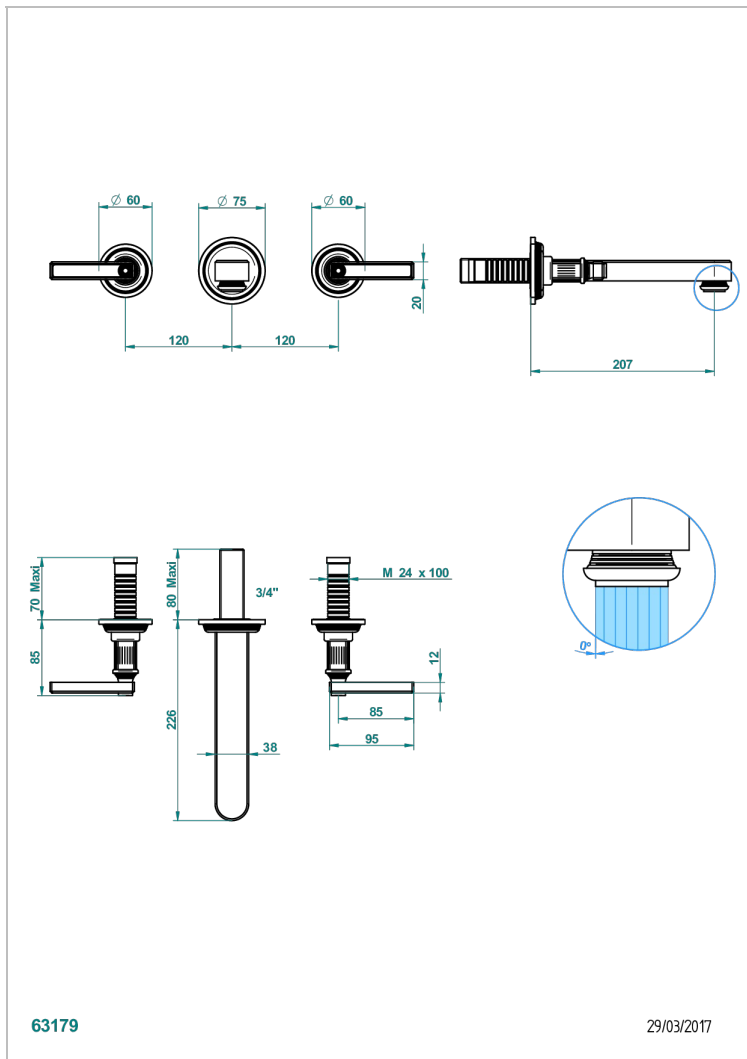

GRAND CENTRAL METAL WITH LEVER

U9L-41SGB

入墙式台盆龙头配件，超大号喷嘴

THG[®]
PARIS

特色

- Grand central Metal with lever
- 入墙式台盆龙头配件，超大号喷嘴

相关的SKU

- Ref. G00-40AC 无下水器入墙式龙头嵌入部分 - 四通手柄版
- Ref. G00-40AM 无下水器入墙式龙头嵌入部分 - 单把手柄版

PVD棕铜 - F33
PVD金色 - H52
PVD镍 - H55
Polished chrome with gold inlay - GA1
Umber PVD - H66
哑光复古铜 - H07

哑光浅金 - F31
哑光金 - F07
哑光铬 - C02
哑光镍 - C01
复古镍 - H28
抛光金 (24K金) - F01

抛光铬 - A02
抛光镍 - B01
浅金 - F30
漆面铜 - D01