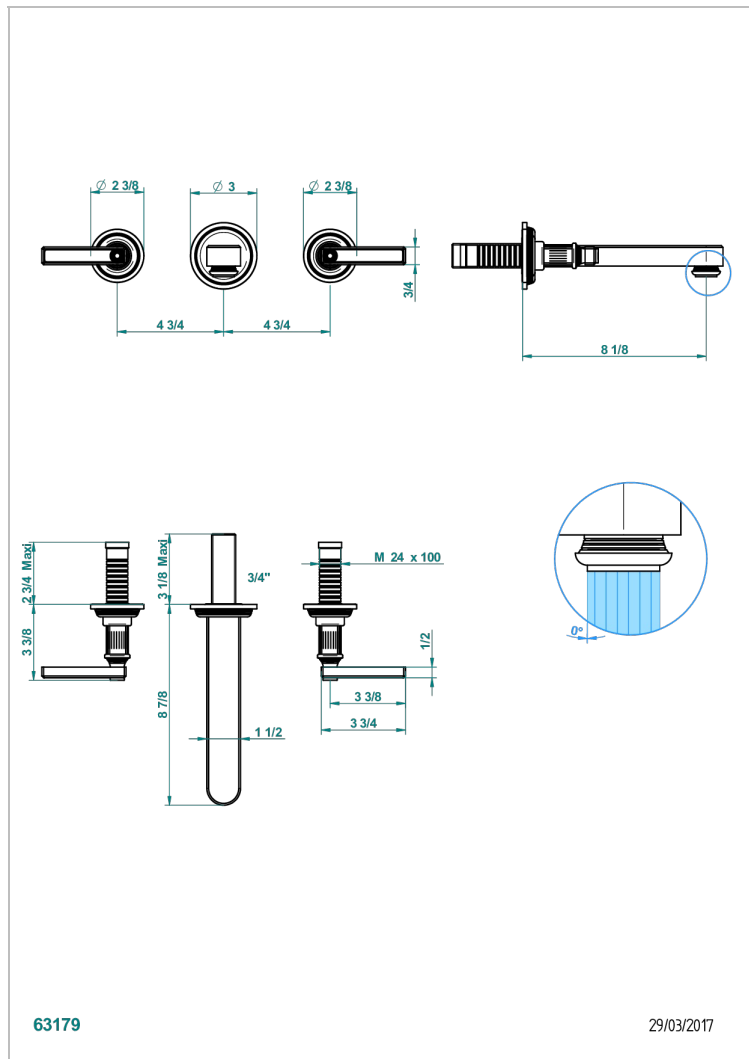

GRAND CENTRAL С МЕТАЛЛИЧЕСКИМИ РУЧКАМИ-РУКОЯТКАМИ

THG[®]
PARIS

U9L-41SGB

Внешняя часть смесителя встраиваемого в стену для ванны на три отверстия с изливом СУПЕР ГОЛИАФ

63179

29/03/2017

ХАРАКТЕРИСТИКИ

- Grand central с металлическими ручками-рукоятками
- Внешняя часть смесителя встраиваемого в стену для ванны на три отверстия с изливом СУПЕР ГОЛИАФ

СВЯЗАННЫЕ ТОВАРНЫЕ ПОЗИЦИИ

- Ref. G00-40AC Встраиваемая часть смесителя настенного на три отверстия (не рукоят.)
- Ref. G00-40AM Встраиваемая часть смесителя настенного на 3 отверстия на пластине (рукоят.)