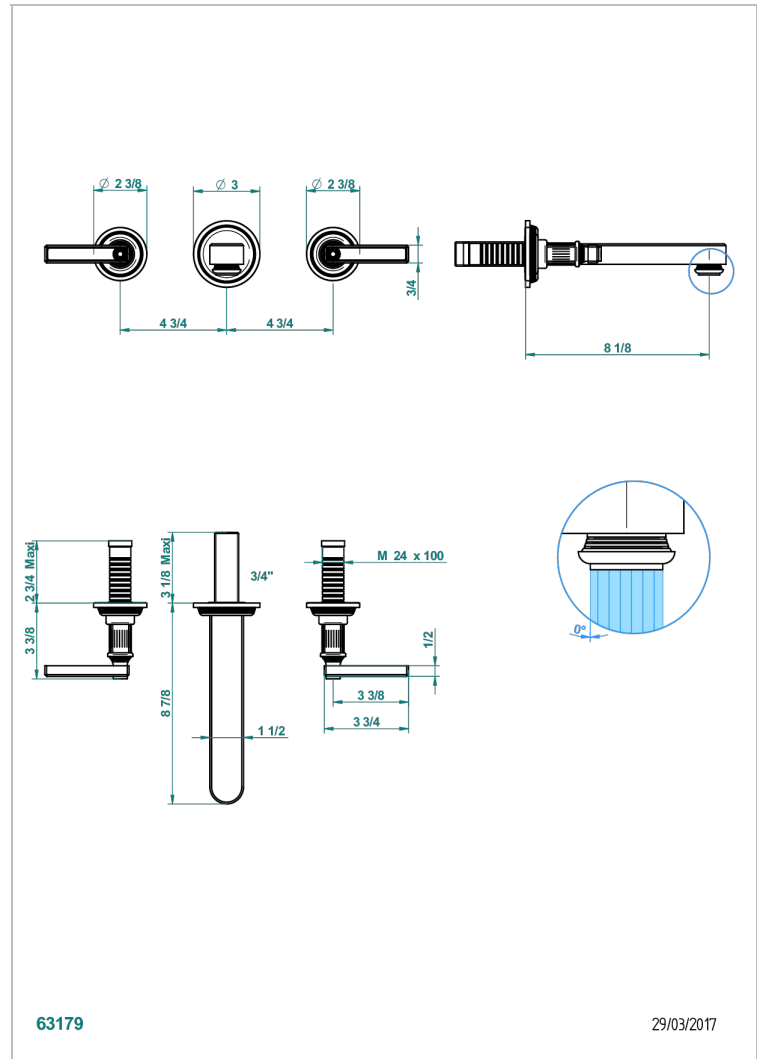

GRAND CENTRAL METAL A MANETTES

U9L-41SGB

Garniture pour mélangeur de bain mural, bec super goliath

THG[®]
PARIS

63179

29/03/2017

CARACTÉRISTIQUES

- Grand Central Métal à manettes
- Garniture pour mélangeur de bain mural, bec super goliath

PRODUITS ASSOCIÉS

- Ref. G00-40AC Partie à encastrer pour mélangeur mural - version croisillons
- Ref. G00-40AM Partie à encastrer pour mélangeur mural - version manettes

FINITIONS DISPONIBLES

Bronze clair - D01
Chromé - A02
Chromé insert doré - GA1
Chromé mat - C02
Doré brillant - F01
Doré mat - F07