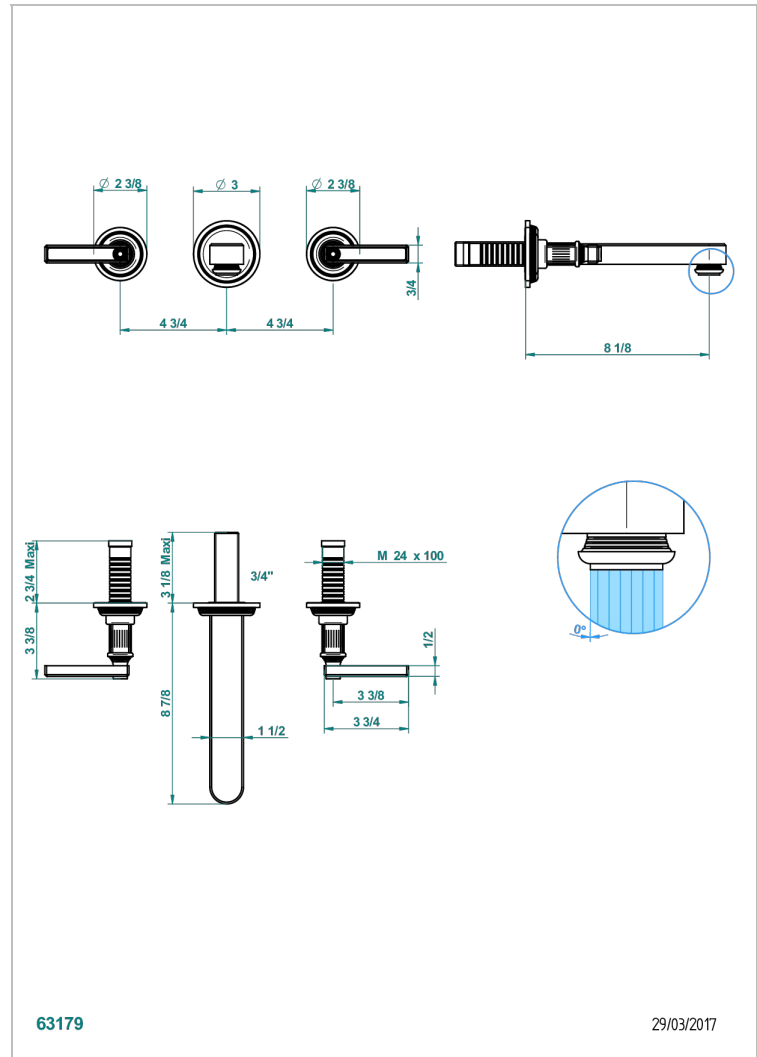

# GRAND CENTRAL METAL WITH LEVER

U9L-41SGB

Garnitur für Wannenfüllbatterie zur Wandmontage

THG<sup>®</sup>  
PARIS

## EIGENSCHAFTEN

- Grand central Metal with lever
- Garnitur für Wannenfüllbatterie zur Wandmontage

## ÄHNLICHE PRODUKTE

- Ref. G00-40AC Up-teil für wandarmatur
- Ref. G00-40AM Up-teil für wandarmatur