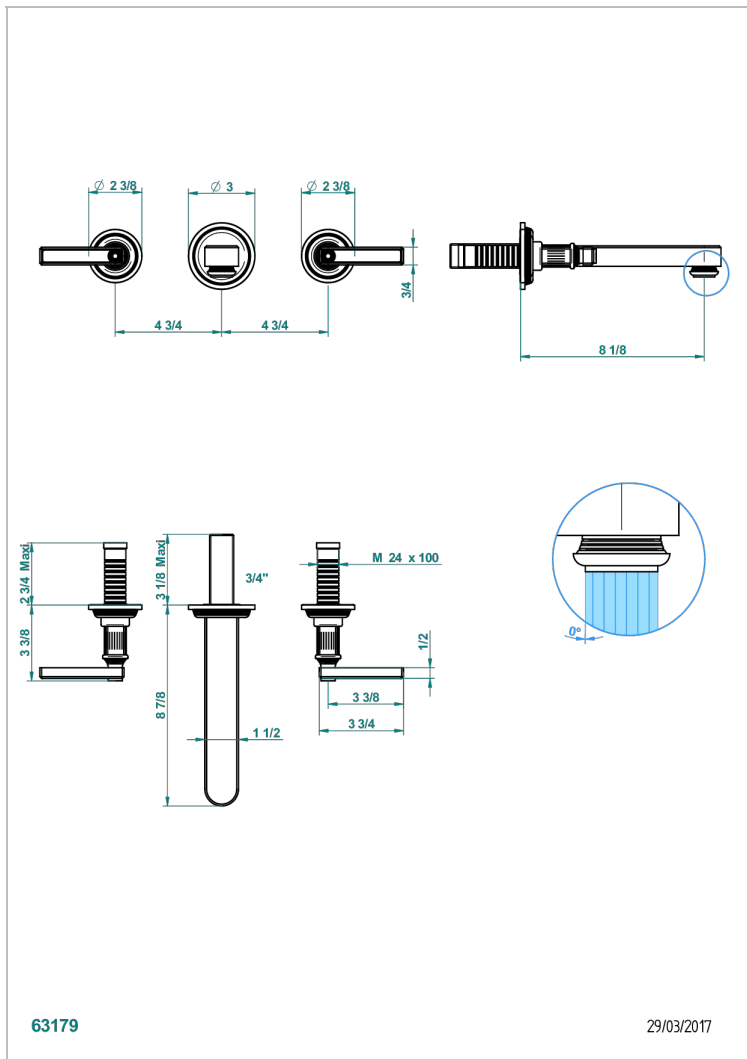

GRAND CENTRAL METAL WITH LEVER

U9L-41SGB

入墙式台盆龙头配件，超大号喷嘴

THG
PARIS

63179

29/03/2017

特色

- Grand central Metal with lever
- 入墙式台盆龙头配件，超大号喷嘴

相关的SKU

- Ref. G00-40AC 无下水器入墙式龙头嵌入部分 - 四通手柄版
- Ref. G00-40AM 无下水器入墙式龙头嵌入部分 - 单把手柄版

可选饰面

Black ceram - D30
Blush PVD - H62
Graphite PVD - H64
Matt Umber PVD - H67
Matt blush PVD - H60
Matt graphite PVD - H65