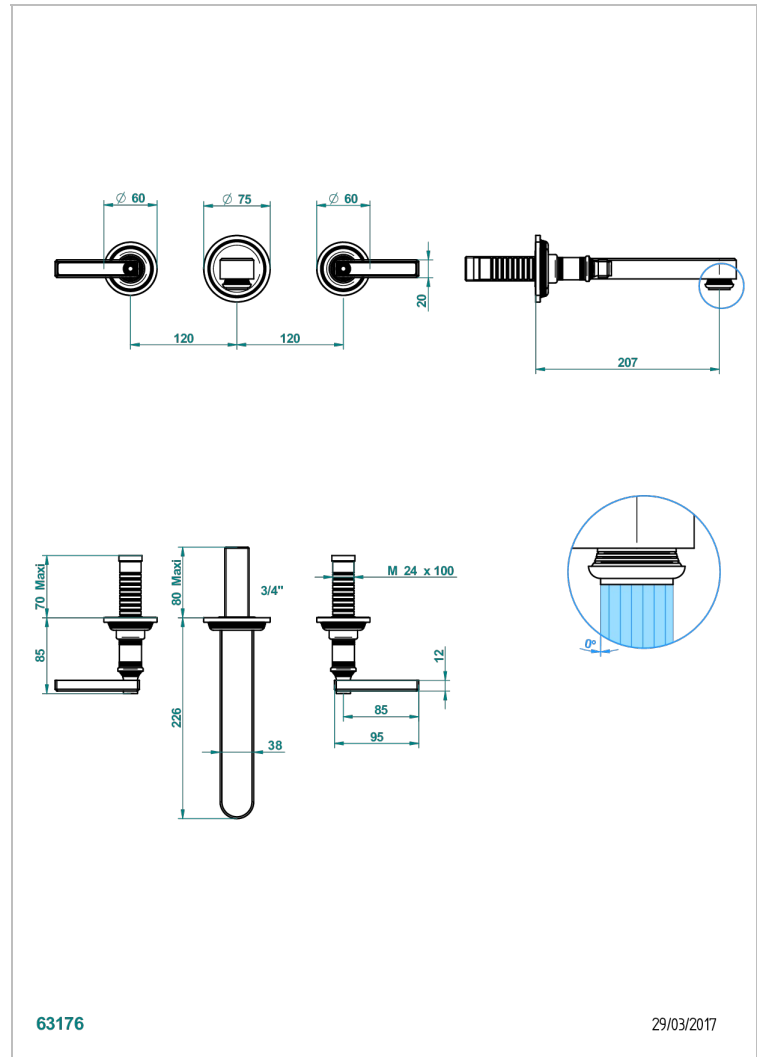

WEST COAST ONYX BLANC A MANETTES

U9H-41SGB

Garniture pour mélangeur de bain mural, bec super goliath

THG[®]
PARIS

63176

29/03/2017

CARACTÉRISTIQUES

- West Coast Onyx blanc à manettes
- Garniture pour mélangeur de bain mural, bec super goliath

PRODUITS ASSOCIÉS

- Ref. G00-40AM/US Partie à encastrer pour mélangeur mural - version manettes- standard américain

FINITIONS DISPONIBLES

Bronze clair - D01
Chromé - A02
Chromé mat - C02
Doré brillant - F01
Doré mat - F07
Laiton fumé naturel - A13

Nickel brillant - B01
Nickel mat - C01
Noir mat céramique - D30
Or pâle - F30
Or pâle mat - F31
Pvd blush - H62

Pvd blush mat - H60
Pvd couleur bronze brown - F33
Pvd couleur bronze brown - mat - F34
Pvd couleur doré - H52
Pvd couleur doré mat - H53
Pvd couleur laiton - H49