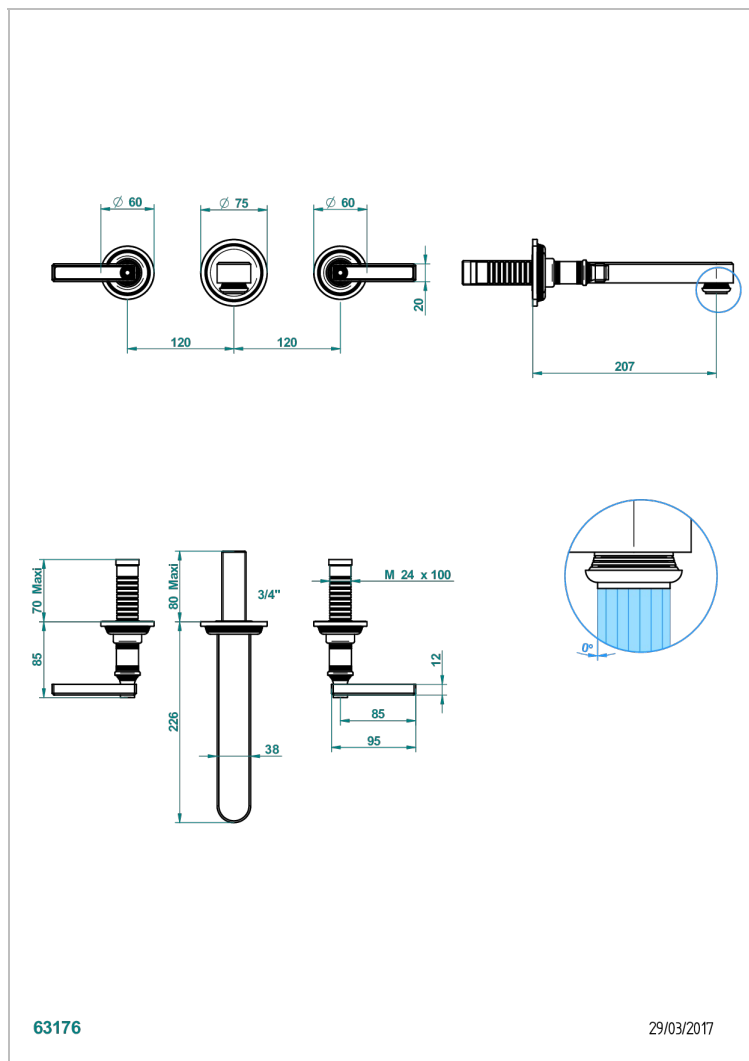

WEST COAST WHITE ONYX WITH LEVER HANDLES

U9H-41SGB

Trim only for wall mounted 3-hole bath mixer

63176

29/03/2017

CARACTERÍSTICAS

- West Coast White Onyx with lever handles
- Trim only for wall mounted 3-hole bath mixer

PRODUCTOS RELACIONADOS

- Ref. G00-40AM/US Partie à encastrier pour mélangeur mural - version manettes- standard américain

ACABADOS DISPONIBLES

Bronce claro - D01
Cerámica negra mate - D30
Cobre viejo mate - H07
Cromo - A02
Cromo mate - C02
Dorado - F01