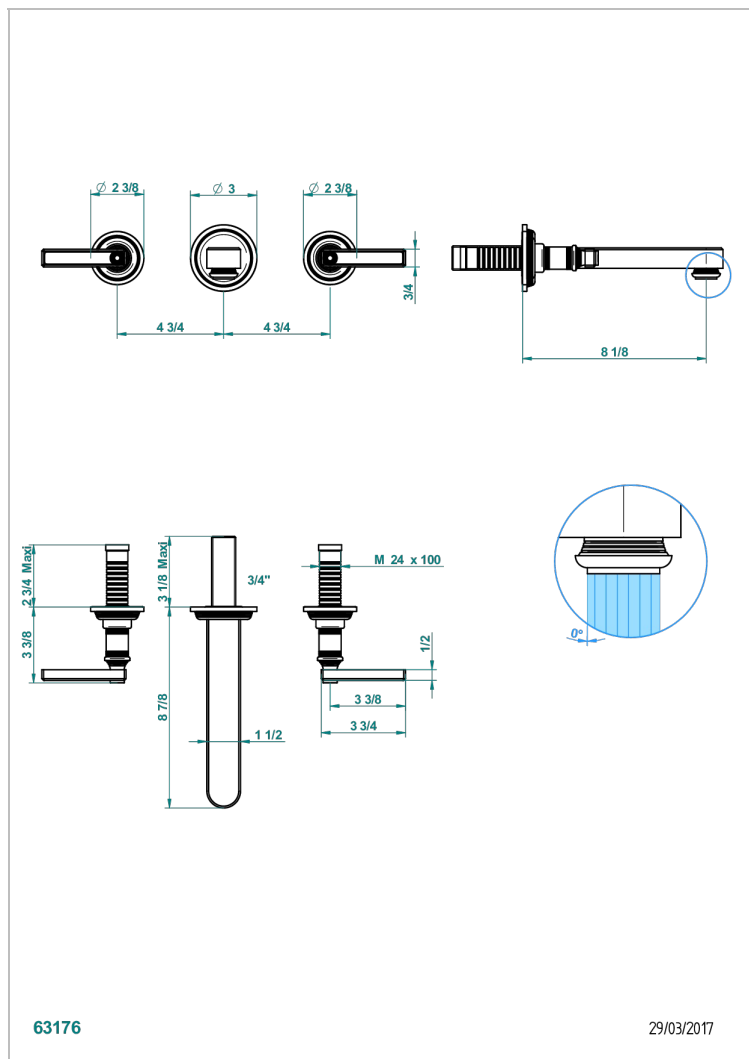

WEST COAST ONYX BLANC A MANETTES

U9H-41SGB

Garniture pour mélangeur de bain mural, bec super goliath

THG
PARIS

CARACTÉRISTIQUES

- West Coast Onyx blanc à manettes
- Garniture pour mélangeur de bain mural, bec super goliath

PRODUITS ASSOCIÉS

- Ref. G00-40AM/US Partie à encastrer pour mélangeur mural - version manettes- standard américain

FINITIONS DISPONIBLES

Bronze clair - D01
Chromé - A02
Chromé mat - C02
Doré brillant - F01
Doré mat - F07
Laiton fumé naturel - A13

Nickel brillant - B01
Nickel mat - C01
Noir mat céramique - D30
Or pâle - F30
Or pâle mat - F31
Pvd blush - H62

Pvd blush mat - H60
Pvd couleur bronze brown - F33
Pvd couleur bronze brown - mat - F34
Pvd couleur doré - H52
Pvd couleur doré mat - H53
Pvd couleur laiton - H49