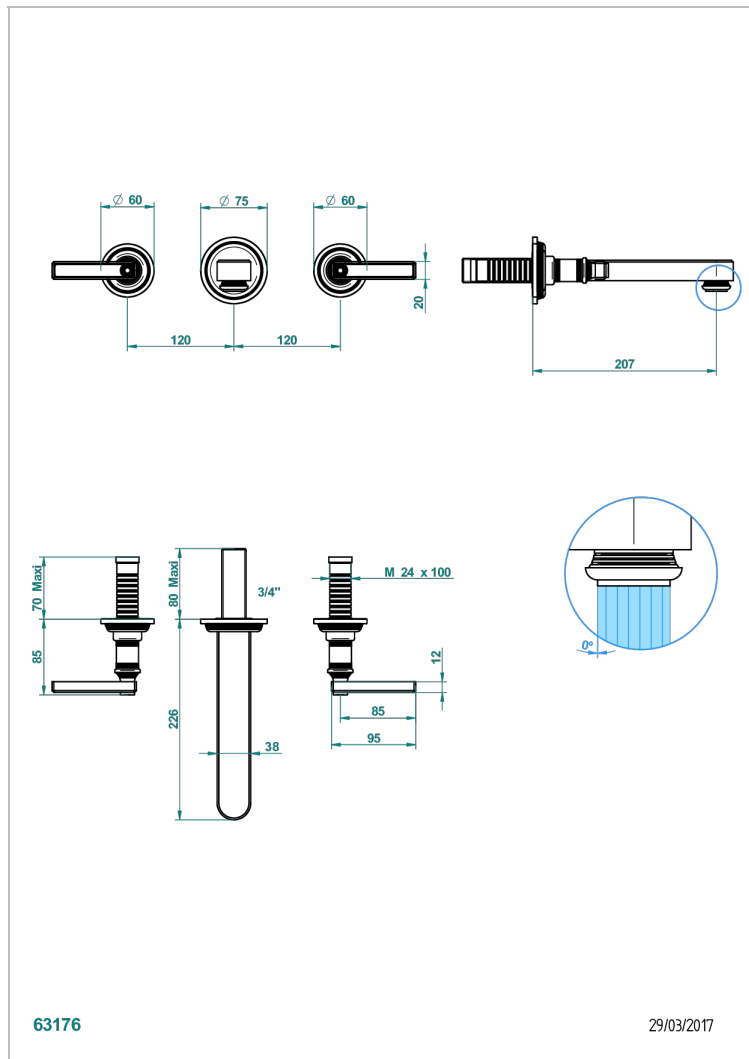

WEST COAST С РУЧКАМИ-РУКОЯТКАМИ С БЕЛЫМ ОНИКСОМ

THG[®]
PARIS

U9H-41SGB

Внешняя часть смесителя встраиваемого в стену для ванны на три отверстия с изливом СУПЕР ГОЛИАФ

ХАРАКТЕРИСТИКИ

- West coast с ручками-рукоятками с белым ониксом
- Внешняя часть смесителя встраиваемого в стену для ванны на три отверстия с изливом СУПЕР ГОЛИАФ

СВЯЗАННЫЕ ТОВАРНЫЕ ПОЗИЦИИ

- Ref. G00-40AC Встраиваемая часть смесителя настенного на три отверстия (не рукоят.)
- Ref. G00-40AM Встраиваемая часть смесителя настенного на 3 отверстия на пластине (рукоят.)