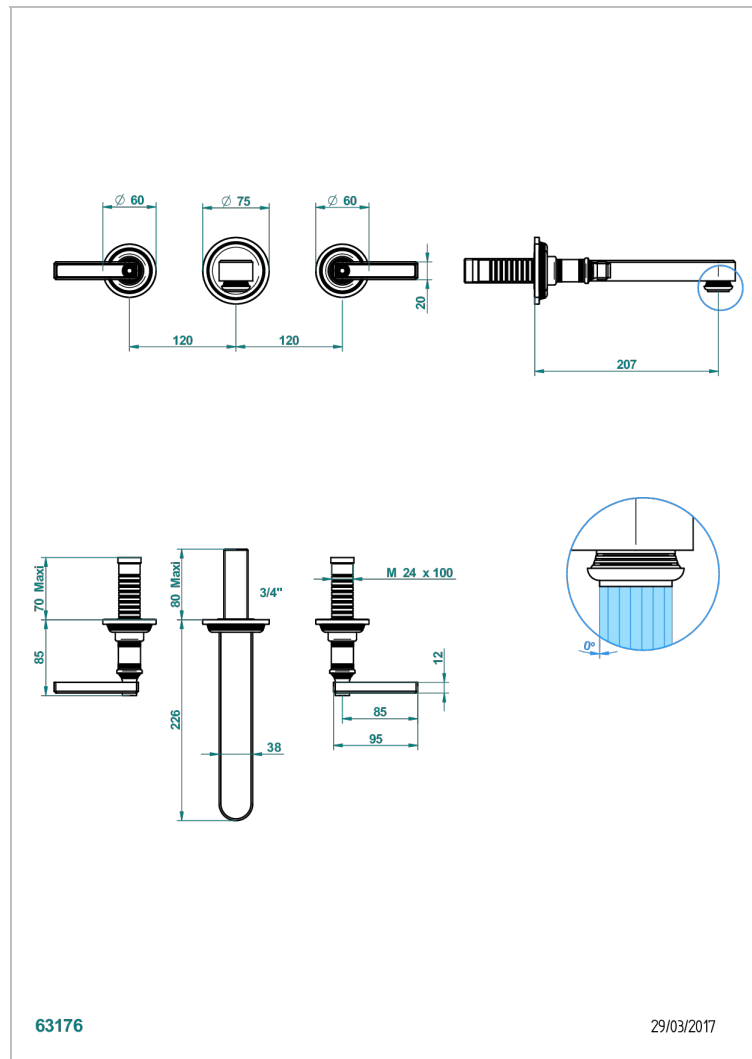

WEST COAST WHITE ONYX WITH LEVER HANDLES

U9H-41SGB

Garnitur für Wannenfüllbatterie zur Wandmontage

THG[®]
PARIS

EIGENSCHAFTEN

- West Coast White Onyx with lever handles
- Garnitur für Wannenfüllbatterie zur Wandmontage

ÄHNLICHE PRODUKTE

- Ref. G00-40AC Up-teil für wandarmatur
- Ref. G00-40AM Up-teil für wandarmatur

VERFÜGBARE OBERFLÄCHEN

Altnickel - H28
Blassgold - F30
Blassgold matt unlackiert - F31
Bronze hell - D01
Chrom - A02
Chrom matt - C02