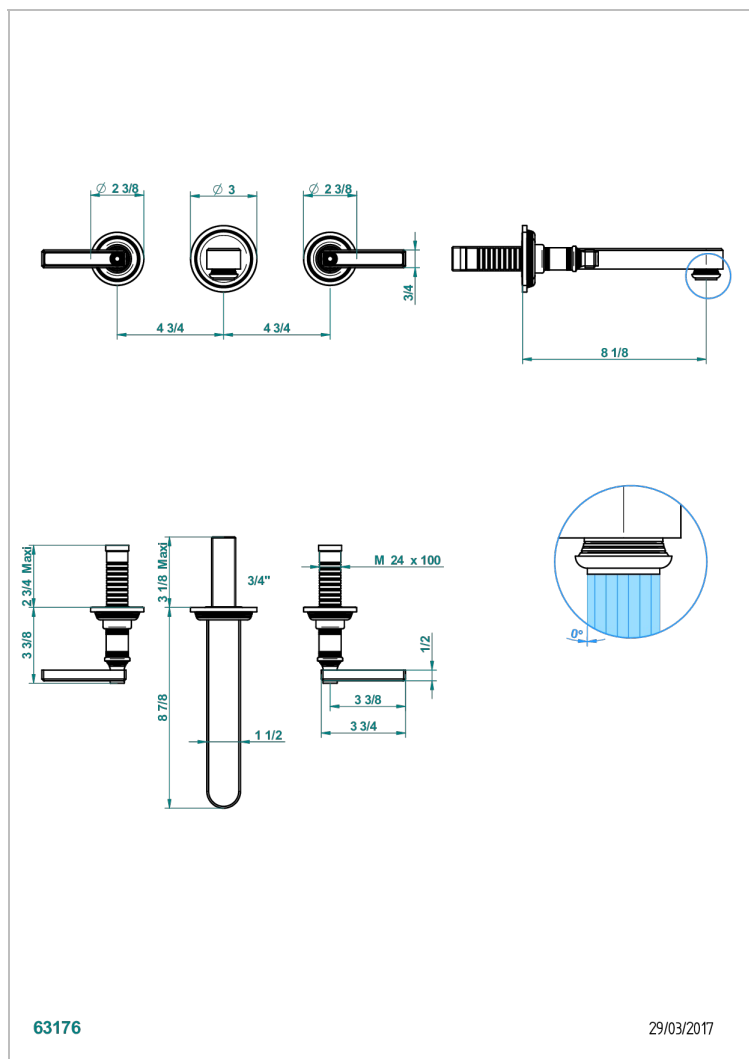

WEST COAST С РУЧКАМИ-РУКОЯТКАМИ С БЕЛЫМ ОНИКСОМ

THG[®]
PARIS

U9H-41SGB

Внешняя часть смесителя встраиваемого в стену для ванны на три отверстия с изливом СУПЕР ГОЛИАФ

ХАРАКТЕРИСТИКИ

- West coast с ручками-рукоятками с белым ониксом
- Внешняя часть смесителя встраиваемого в стену для ванны на три отверстия с изливом СУПЕР ГОЛИАФ

СВЯЗАННЫЕ ТОВАРНЫЕ ПОЗИЦИИ

- Ref. G00-40AC Встраиваемая часть смесителя настенного на три отверстия (не рукоят.)
- Ref. G00-40AM Встраиваемая часть смесителя настенного на 3 отверстия на пластине (рукоят.)