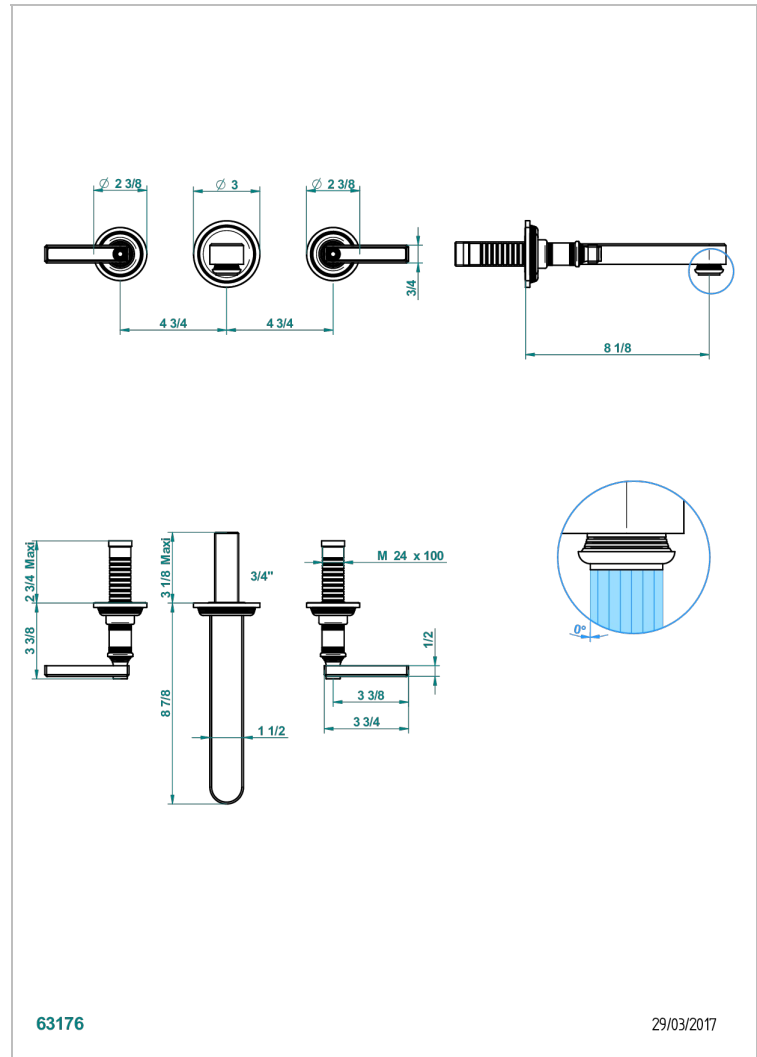

WEST COAST WHITE ONYX WITH LEVER HANDLES

U9H-41SGB

Garnitur für Wannenfüllbatterie zur Wandmontage

THG[®]
PARIS

EIGENSCHAFTEN

- West Coast White Onyx with lever handles
- Garnitur für Wannenfüllbatterie zur Wandmontage

ÄHNLICHE PRODUKTE

- Ref. G00-40AC Up-teil für wandarmatur
- Ref. G00-40AM Up-teil für wandarmatur

VERFÜGBARE OBERFLÄCHEN

Altnickel - H28
Blassgold - F30
Blassgold matt unlackiert - F31
Bronze hell - D01
Chrom - A02
Chrom matt - C02