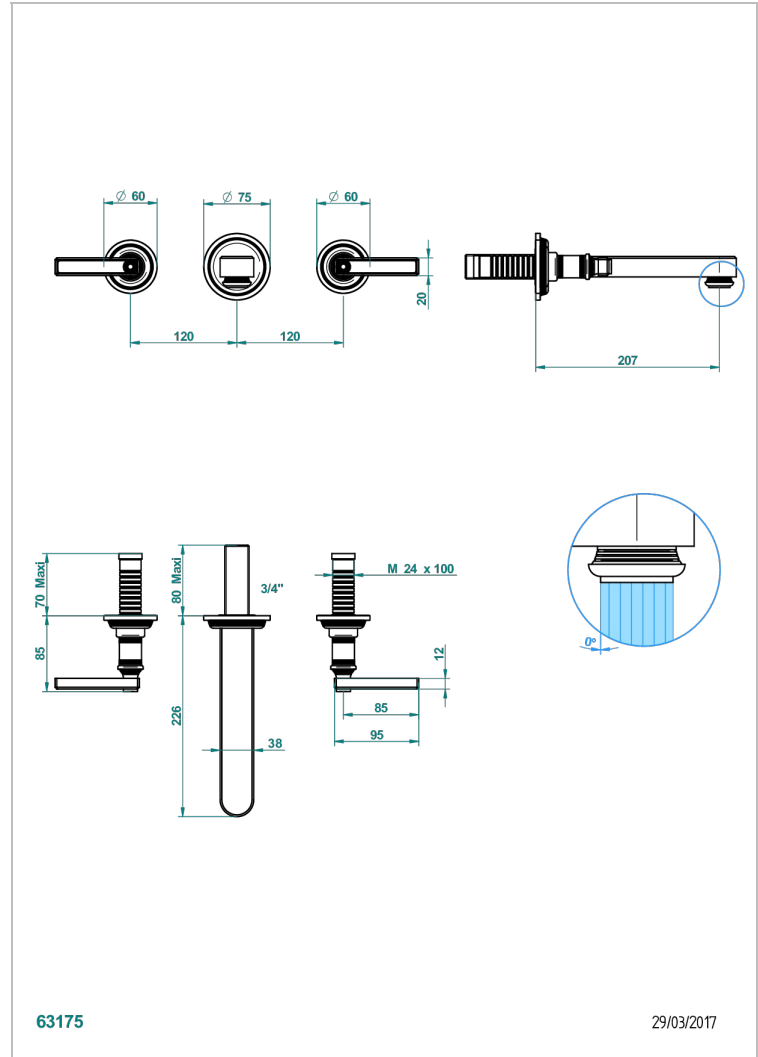

WEST COAST ONYX NOIR A MANETTES

U9F-41SGB

Garniture pour mélangeur de bain mural, bec super goliath

THG[®]
PARIS

63175

29/03/2017

CARACTÉRISTIQUES

- West Coast Onyx noir à manettes
- Garniture pour mélangeur de bain mural, bec super goliath

PRODUITS ASSOCIÉS

- Ref. G00-40AM/US Partie à encastrer pour mélangeur mural - version manettes- standard américain

FINITIONS DISPONIBLES

Bronze clair - D01
Chromé - A02
Chromé mat - C02
Doré brillant - F01
Doré mat - F07
Laiton fumé naturel - A13

Nickel brillant - B01
Nickel mat - C01
Noir mat céramique - D30
Or pâle - F30
Or pâle mat - F31
Pvd blush - H62

Pvd blush mat - H60
Pvd couleur bronze brown - F33
Pvd couleur bronze brown - mat - F34
Pvd couleur doré - H52
Pvd couleur doré mat - H53
Pvd couleur laiton - H49