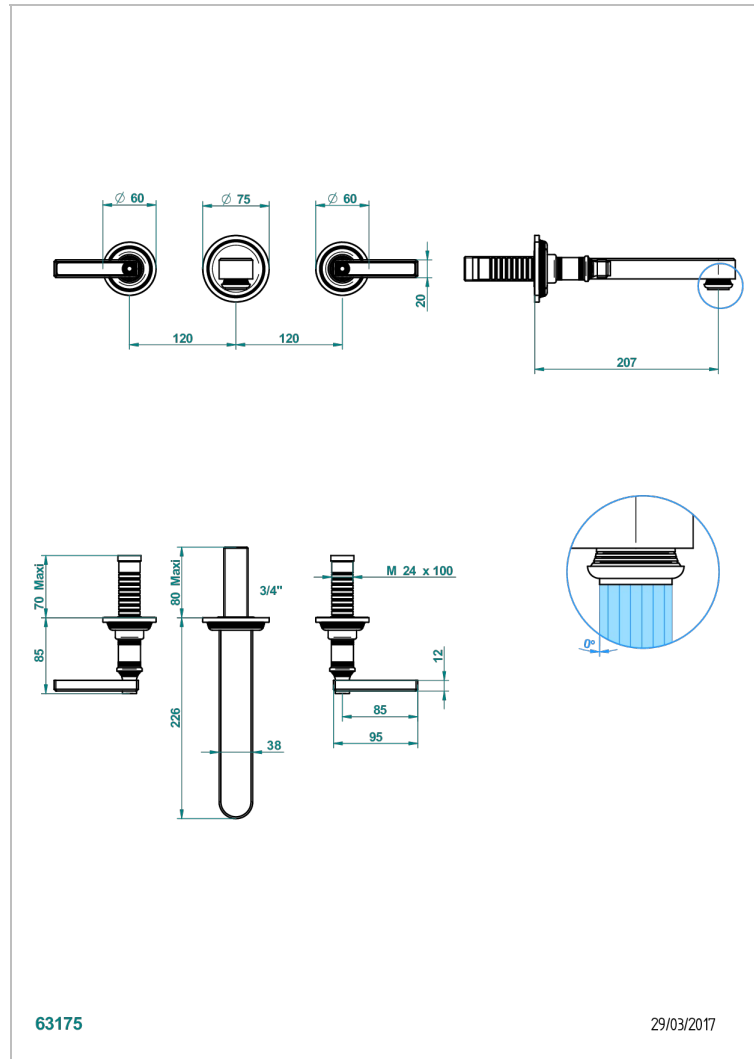

WEST COAST BLACK ONYX WITH LEVER

U9F-41SGB

Trim only for wall mounted 3-hole bath mixer

THG[®]
PARIS

63175

29/03/2017

CARACTERÍSTICAS

- West Coast Black Onyx with lever
- Trim only for wall mounted 3-hole bath mixer

PRODUCTOS RELACIONADOS

- Ref. G00-40AM/US Partie à encastrer pour mélangeur mural - version manettes- standard américain

ACABADOS DISPONIBLES

Bronce claro - D01
Cerámica negra mate - D30
Cobre viejo mate - H07
Cromo - A02
Cromo mate - C02
Dorado - F01