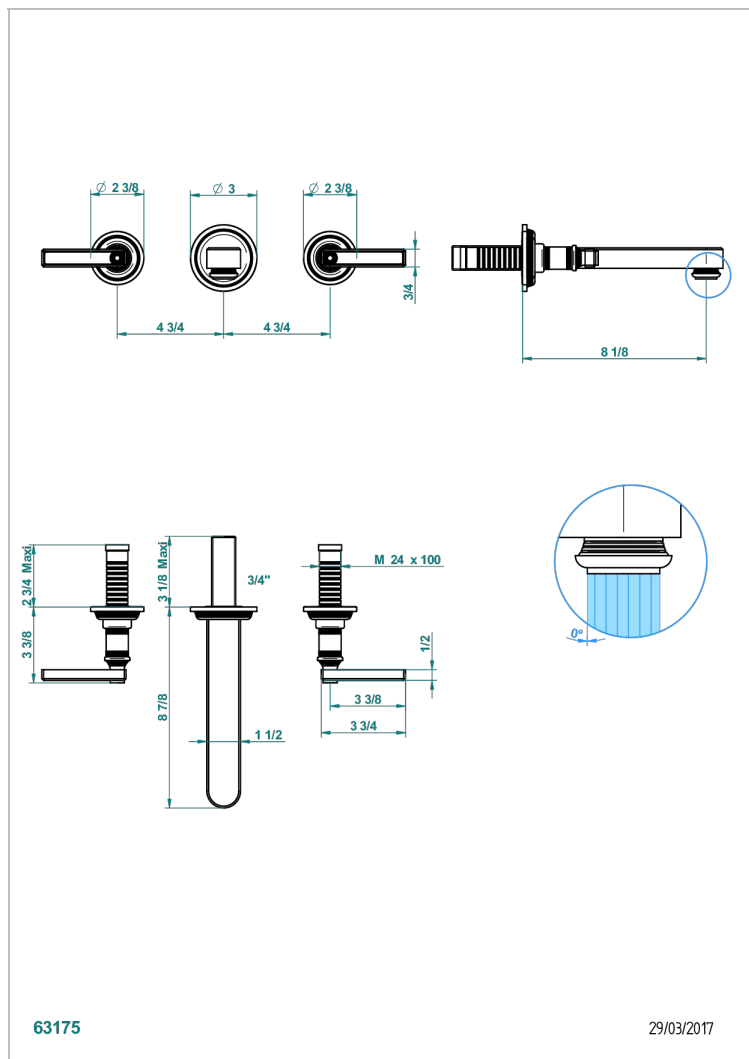

# WEST COAST ONYX NOIR A MANETTES

U9F-41SGB

Garniture pour mélangeur de bain mural, bec super goliath

THG<sup>®</sup>  
PARIS

63175

29/03/2017

## CARACTÉRISTIQUES

- West Coast Onyx noir à manettes
- Garniture pour mélangeur de bain mural, bec super goliath

## PRODUITS ASSOCIÉS

- Ref. G00-40AM/US Partie à encastrer pour mélangeur mural - version manettes- standard américain