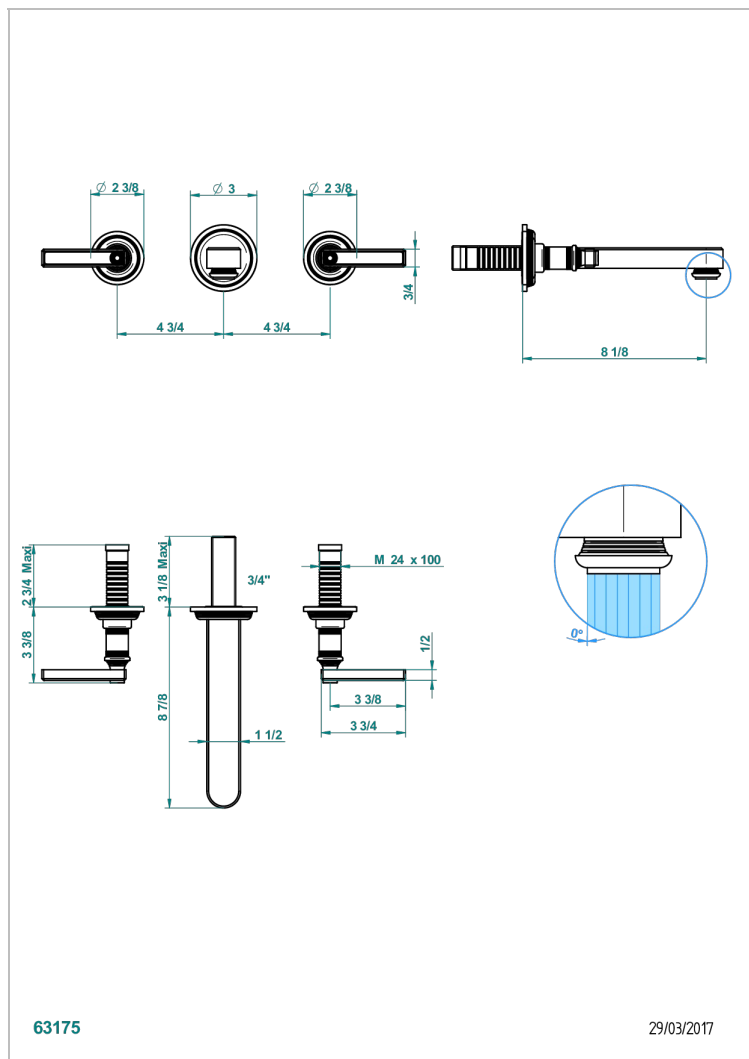

WEST COAST BLACK ONYX WITH LEVER

U9F-41SGB

Trim only for wall mounted 3-hole bath mixer

THG[®]
PARIS

63175

29/03/2017

CARACTERÍSTICAS

- West Coast Black Onyx with lever
- Trim only for wall mounted 3-hole bath mixer

PRODUCTOS RELACIONADOS

- Ref. G00-40AM/US Partie à encastrier pour mélangeur mural - version manettes- standard américain

ACABADOS DISPONIBLES

Bronce claro - D01
Cerámica negra mate - D30
Cobre viejo mate - H07
Cromo - A02
Cromo mate - C02
Dorado - F01