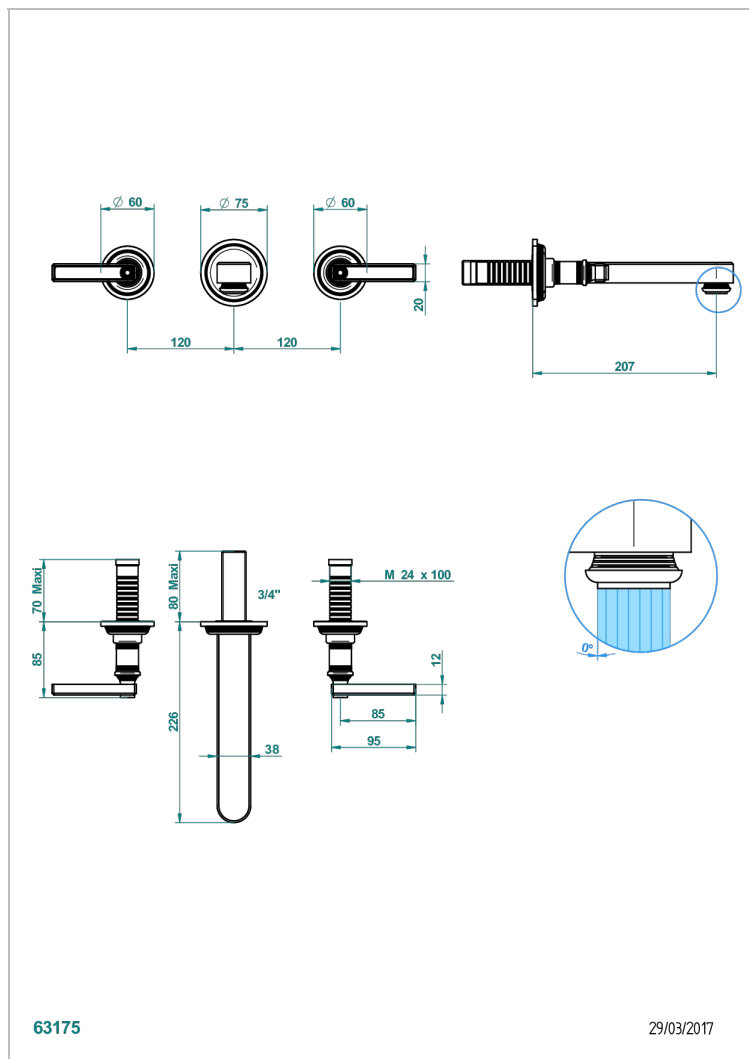

# WEST COAST ONYX NOIR A MANETTES

U9F-41SGB

Garniture pour mélangeur de bain mural, bec super goliath

THG<sup>®</sup>  
PARIS

## CARACTÉRISTIQUES

- West Coast Onyx noir à manettes
- Garniture pour mélangeur de bain mural, bec super goliath

## PRODUITS ASSOCIÉS

- Ref. G00-40AC Partie à encastrer pour mélangeur mural - version croisillons
- Ref. G00-40AM Partie à encastrer pour mélangeur mural - version manettes