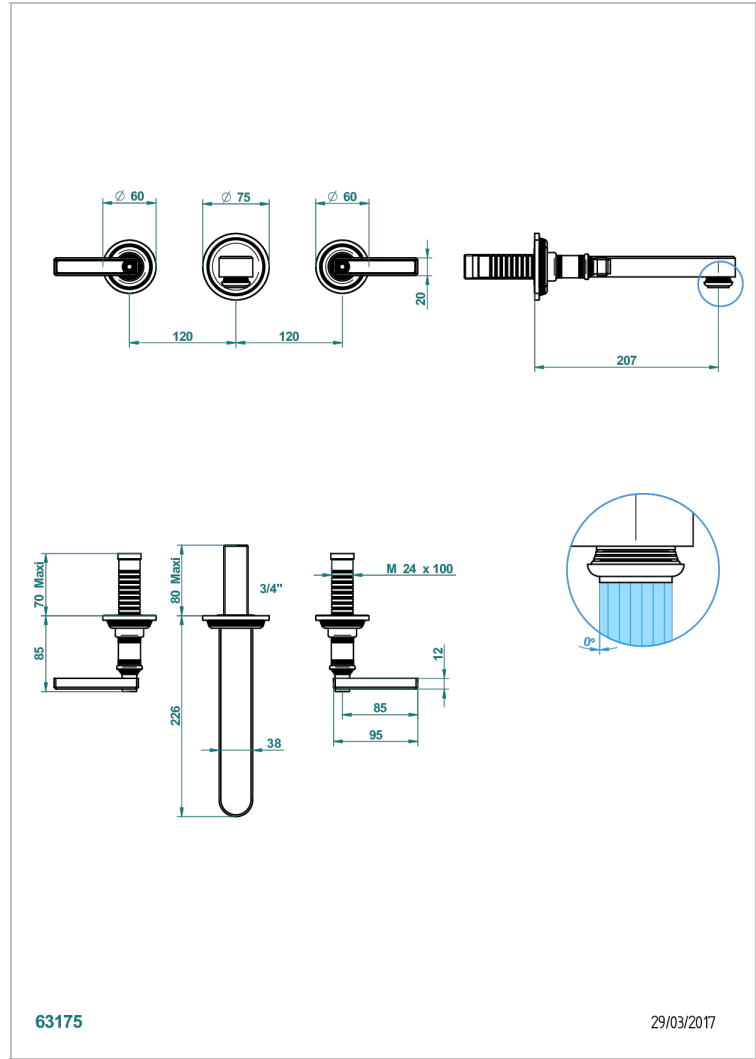

WEST COAST BLACK ONYX WITH LEVER

U9F-41SGB

入墙式台盆龙头配件，超大号喷嘴

63175

29/03/2017

特色

- West Coast Black Onyx with lever
- 入墙式台盆龙头配件，超大号喷嘴

相关的SKU

- Ref. G00-40AC 无下水器入墙式龙头嵌入部分 - 四通手柄版
- Ref. G00-40AM 无下水器入墙式龙头嵌入部分 - 单把手柄版

可选饰面

Black ceram - D30
Blush PVD - H62
Graphite PVD - H64
Matt Umber PVD - H67
Matt blush PVD - H60
Matt graphite PVD - H65

Natural smoked Brass - A13
PVD哑光棕铜 - F34
PVD哑光金 - H53
PVD哑光铜 - H50
PVD哑光镍 - H56
PVD抛光铜 - H49

PVD棕铜 - F33
PVD金色 - H52
PVD镍 - H55
Umber PVD - H66
哑光复古铜 - H07
哑光浅金 - F31

哑光金 - F07
哑光铬 - C02
哑光镍 - C01
复古镍 - H28
抛光金 (24K金) - F01
抛光铬 - A02

抛光镍 - B01
浅金 - F30
漆面铜 - D01