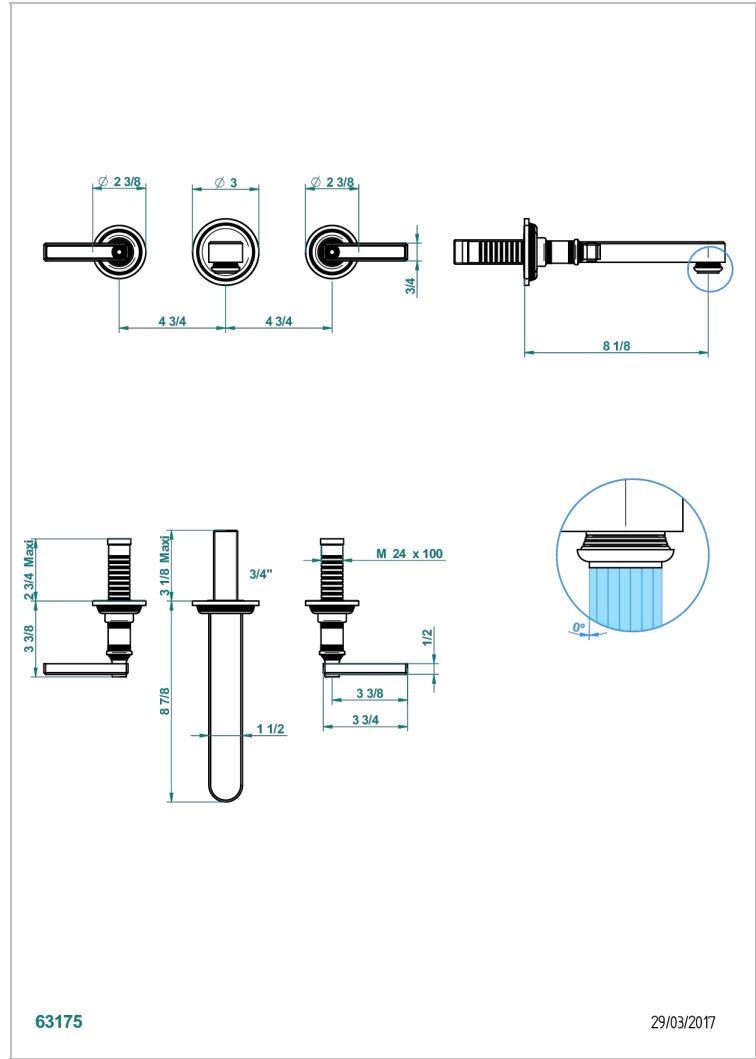

WEST COAST ONYX NOIR A MANETTES

U9F-41SGB

Garniture pour mélangeur de bain mural, bec super goliath

THG[®]
PARIS

CARACTÉRISTIQUES

- West Coast Onyx noir à manettes
- Garniture pour mélangeur de bain mural, bec super goliath

PRODUITS ASSOCIÉS

- Ref. G00-40AC Partie à encastrer pour mélangeur mural - version croisillons
- Ref. G00-40AM Partie à encastrer pour mélangeur mural - version manettes

FINITIONS DISPONIBLES

Bronze clair - D01
Chromé - A02
Chromé mat - C02
Doré brillant - F01
Doré mat - F07
Laiton fumé naturel - A13

Nickel brillant - B01
Nickel mat - C01
Noir mat céramique - D30
Or pâle - F30
Or pâle mat - F31
Pvd blush - H62

Pvd blush mat - H60
Pvd couleur bronze brown - F33
Pvd couleur bronze brown - mat - F34
Pvd couleur doré - H52
Pvd couleur doré mat - H53
Pvd couleur laiton - H49