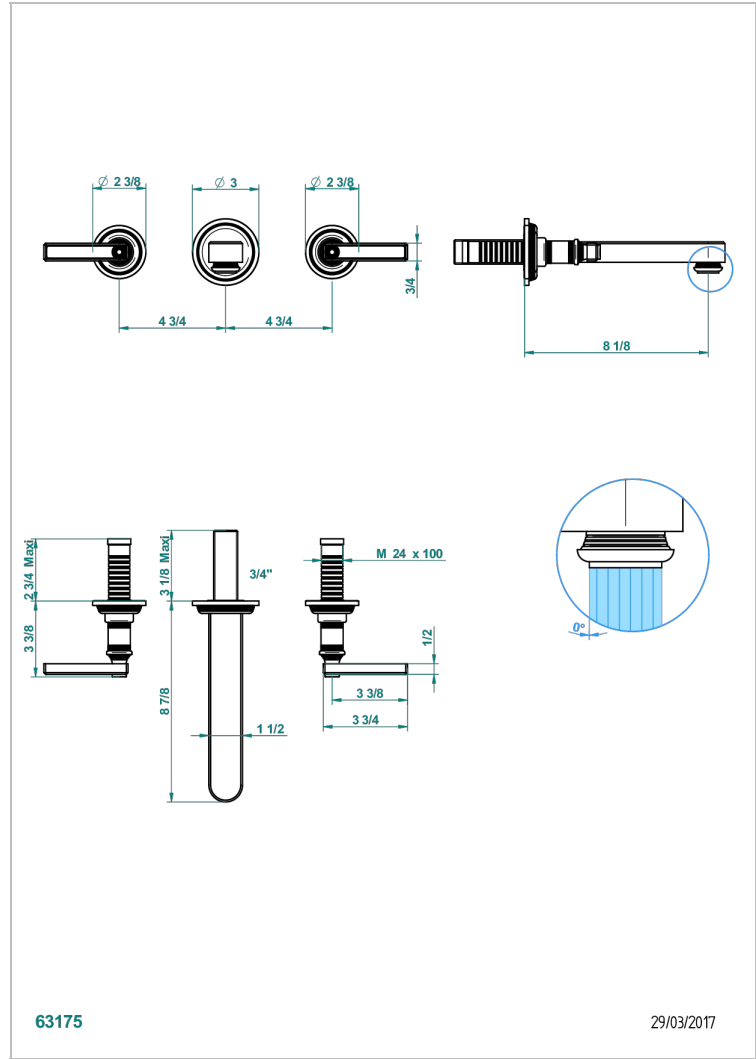

WEST COAST BLACK ONYX WITH LEVER

U9F-41SGB

入墙式台盆龙头配件，超大号喷嘴

63175

29/03/2017

特色

- West Coast Black Onyx with lever
- 入墙式台盆龙头配件，超大号喷嘴

相关的SKU

- Ref. G00-40AC 无下水器入墙式龙头嵌入部分 - 四通手柄版
- Ref. G00-40AM 无下水器入墙式龙头嵌入部分 - 单把手柄版

可选饰面

Black ceram - D30
Blush PVD - H62
Graphite PVD - H64
Matt Umber PVD - H67
Matt blush PVD - H60
Matt graphite PVD - H65

Natural smoked Brass - A13
PVD哑光棕铜 - F34
PVD哑光金 - H53
PVD哑光铜 - H50
PVD哑光镍 - H56
PVD抛光铜 - H49

PVD棕铜 - F33
PVD金色 - H52
PVD镍 - H55
Umber PVD - H66
哑光复古铜 - H07
哑光浅金 - F31

哑光金 - F07
哑光铬 - C02
哑光镍 - C01
复古镍 - H28
抛光金 (24K金) - F01
抛光铬 - A02

抛光镍 - B01
浅金 - F30
漆面铜 - D01