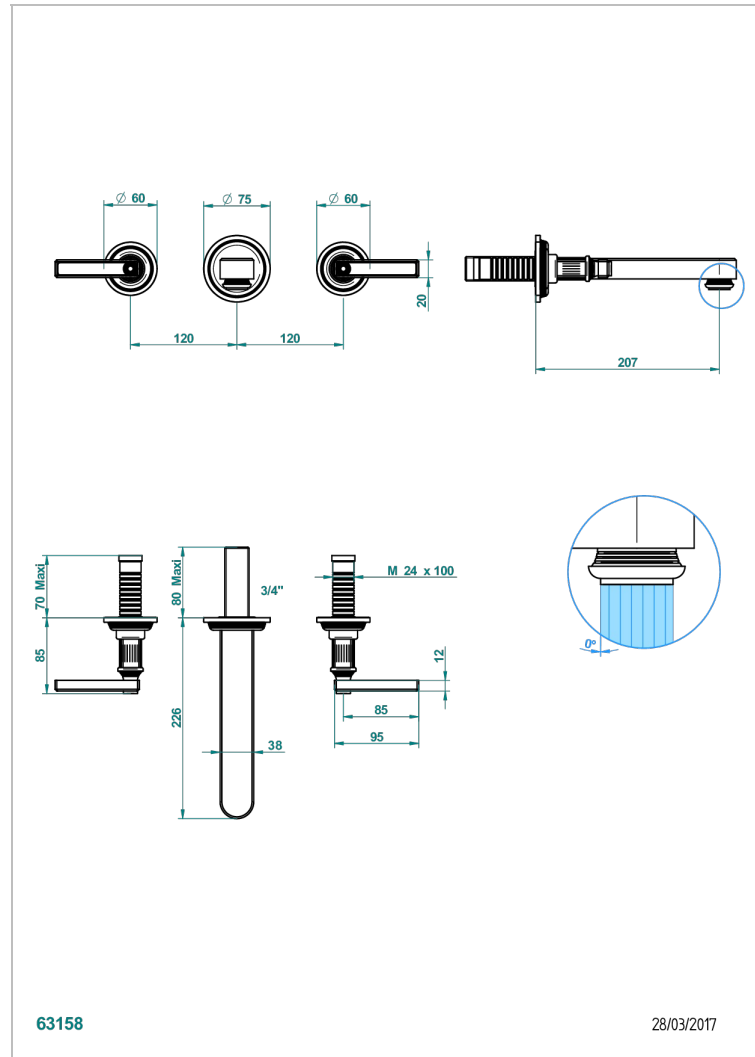

GRAND CENTRAL ONYX BLANC A MANETTES

U9S-40SGBUS

Garniture pour mélangeur de lavabo mural - bec super goliath

THG[®]
PARIS

CARACTÉRISTIQUES

- Grand Central Onyx blanc à manettes
- Garniture pour mélangeur de lavabo mural - bec super goliath

PRODUITS ASSOCIÉS

- Ref. G00-40AM/US Partie à encastrer pour mélangeur mural - version manettes- standard américain

FINITIONS DISPONIBLES

Bronze clair - D01
Chromé - A02
Chromé mat - C02
Doré brillant - F01
Doré mat - F07
Laiton fumé naturel - A13