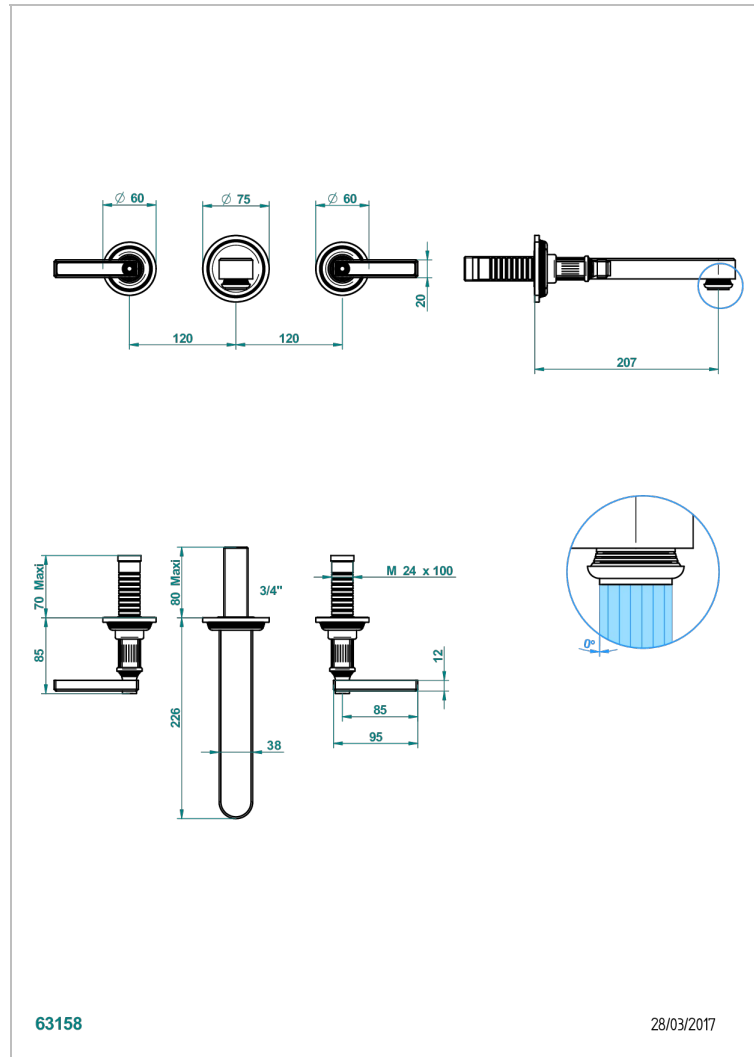

GRAND CENTRAL WHITE ONYX WITH LEVER HANDLES

U9S-40SGBUS

Trim only for wall mounted 3 holes basin mixer

THG[®]
PARIS

CARACTERÍSTICAS

- Grand central White Onyx with lever handles
- Trim only for wall mounted 3 holes basin mixer

PRODUCTOS RELACIONADOS

- Ref. G00-40AM/US Partie à encastrier pour mélangeur mural - version manettes- standard américain

ACABADOS DISPONIBLES

Bronce claro - D01
Cerámica negra mate - D30
Cobre viejo mate - H07
Cromo - A02
Cromo mate - C02
Dorado - F01