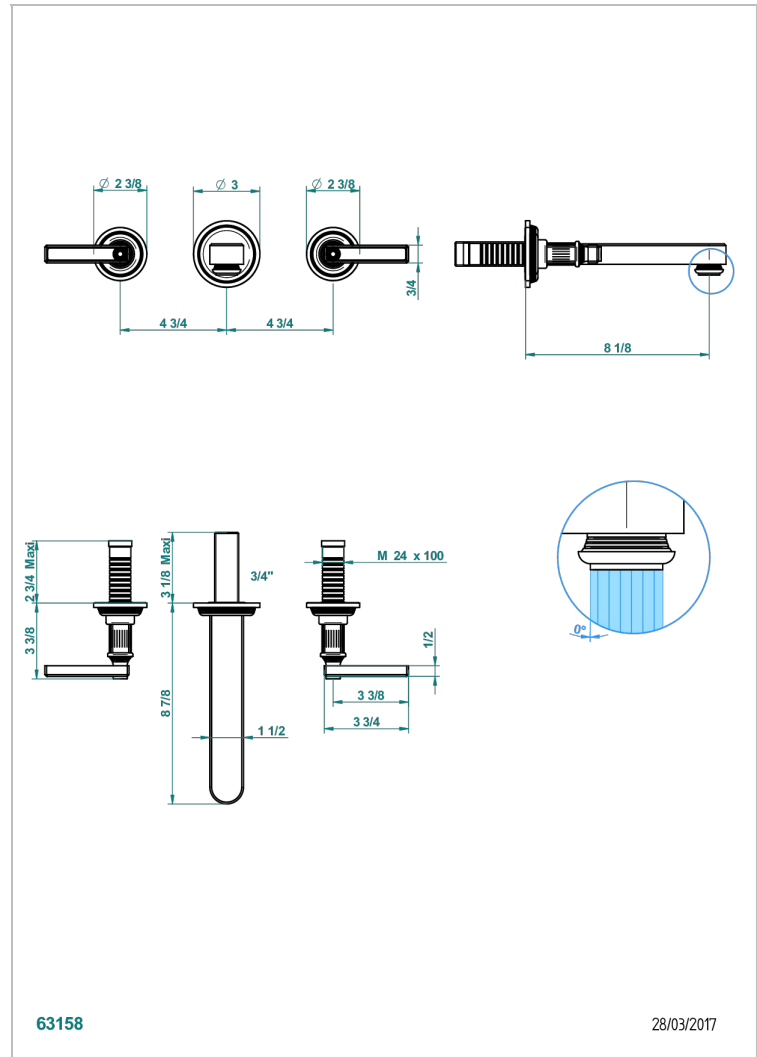

GRAND CENTRAL ONYX BLANC A MANETTES

U9S-40SGBUS

Garniture pour mélangeur de lavabo mural - bec super goliath

THG[®]
PARIS

CARACTÉRISTIQUES

- Grand Central Onyx blanc à manettes
- Garniture pour mélangeur de lavabo mural - bec super goliath

PRODUITS ASSOCIÉS

- Ref. G00-40AM/US Partie à encastrer pour mélangeur mural - version manettes- standard américain

FINITIONS DISPONIBLES

Bronze clair - D01
Chromé - A02
Chromé mat - C02
Doré brillant - F01
Doré mat - F07
Laiton fumé naturel - A13

Nickel brillant - B01
Nickel mat - C01
Noir mat céramique - D30
Or pâle - F30
Or pâle mat - F31
Pvd blush - H62

Pvd blush mat - H60
Pvd couleur bronze brown - F33
Pvd couleur bronze brown - mat - F34
Pvd couleur doré - H52
Pvd couleur doré mat - H53
Pvd couleur laiton - H49