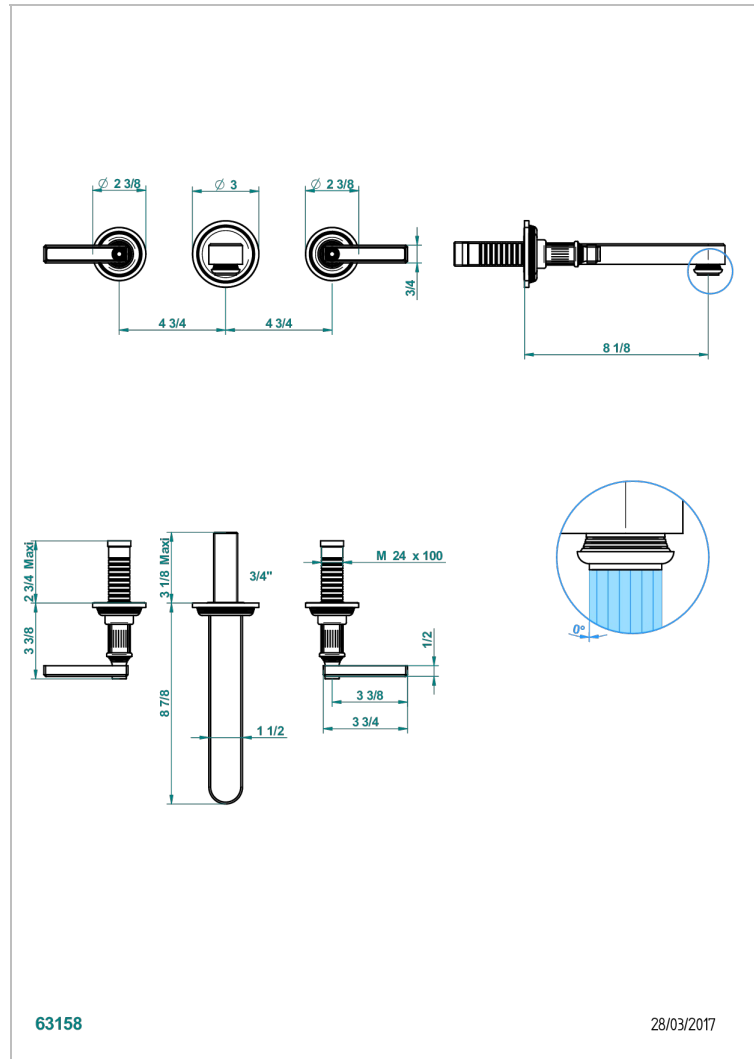

GRAND CENTRAL WHITE ONYX WITH LEVER HANDLES

U9S-40SGBUS

Trim only for wall mounted 3 holes basin mixer

THG[®]
PARIS

63158

28/03/2017

CARACTERÍSTICAS

- Grand central White Onyx with lever handles
- Trim only for wall mounted 3 holes basin mixer

PRODUCTOS RELACIONADOS

- Ref. G00-40AM/US Partie à encastrier pour mélangeur mural - version manettes- standard américain

ACABADOS DISPONIBLES

Bronce claro - D01
Cerámica negra mate - D30
Cobre viejo mate - H07
Cromo - A02
Cromo mate - C02
Dorado - F01