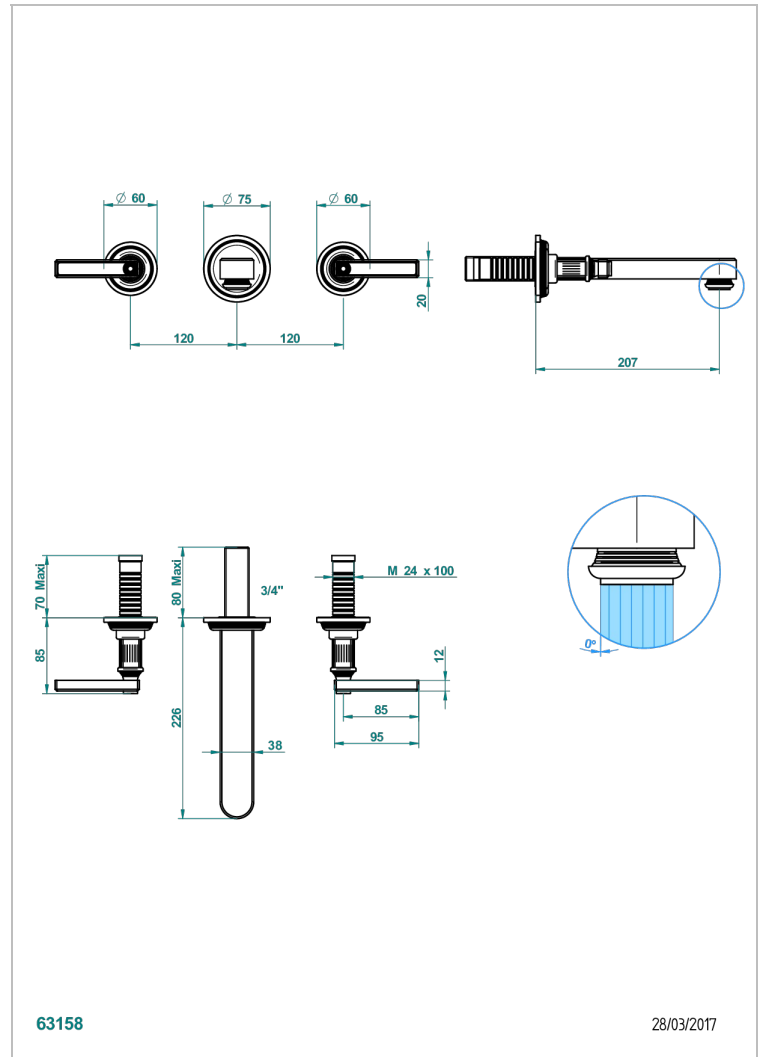

GRAND CENTRAL ONYX BLANC A MANETTES

U9S-40SGB

Garniture pour mélangeur de lavabo mural, bec super goliath

THG[®]
PARIS

CARACTÉRISTIQUES

- Grand Central Onyx blanc à manettes
- Garniture pour mélangeur de lavabo mural, bec super goliath

PRODUITS ASSOCIÉS

- Ref. G00-40AC Partie à encastrer pour mélangeur mural - version croisillons
- Ref. G00-40AM Partie à encastrer pour mélangeur mural - version manettes

FINITIONS DISPONIBLES

Bronze clair - D01
Chromé - A02
Chromé mat - C02
Doré brillant - F01
Doré mat - F07
Laiton fumé naturel - A13

Nickel brillant - B01
Nickel mat - C01
Noir mat céramique - D30
Or pâle - F30
Or pâle mat - F31
Pvd blush - H62

Pvd blush mat - H60
Pvd couleur bronze brown - F33
Pvd couleur bronze brown - mat - F34
Pvd couleur doré - H52
Pvd couleur doré mat - H53
Pvd couleur laiton - H49

Pvd couleur laiton mat - H50
Pvd couleur nickel - H55
Pvd couleur nickel mat - H56
Pvd graphite - H64
Pvd graphite mat - H65
Pvd umber - H66

Pvd umber mat - H67
Vieux cuivre rouge mat - H07
Vieux nickel - H28