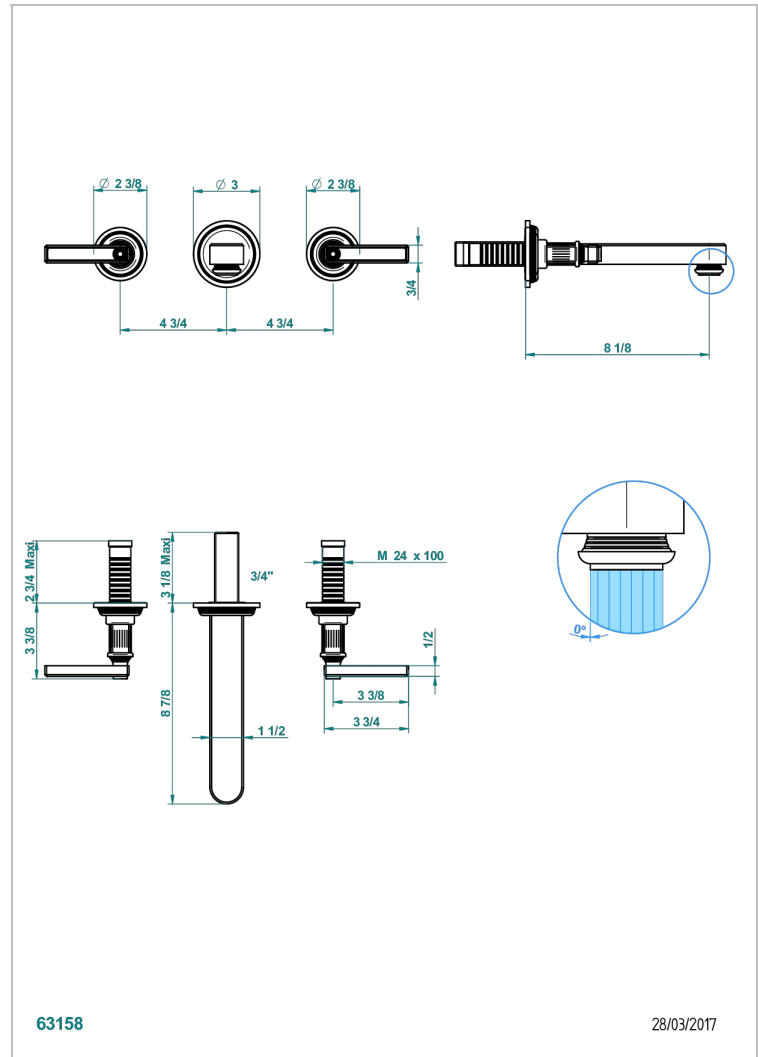

GRAND CENTRAL ONYX BLANC A MANETTES

U9S-40SGB

Garniture pour mélangeur de lavabo mural, bec super goliath

THG[®]
PARIS

CARACTÉRISTIQUES

- Grand Central Onyx blanc à manettes
- Garniture pour mélangeur de lavabo mural, bec super goliath

PRODUITS ASSOCIÉS

- Ref. G00-40AC Partie à encastrer pour mélangeur mural - version croisillons
- Ref. G00-40AM Partie à encastrer pour mélangeur mural - version manettes

FINITIONS DISPONIBLES

Bronze clair - D01
Chromé - A02
Chromé mat - C02
Doré brillant - F01
Doré mat - F07
Laiton fumé naturel - A13

Nickel brillant - B01
Nickel mat - C01
Noir mat céramique - D30
Or pâle - F30
Or pâle mat - F31
Pvd blush - H62

Pvd blush mat - H60
Pvd couleur bronze brown - F33
Pvd couleur bronze brown - mat - F34
Pvd couleur doré - H52
Pvd couleur doré mat - H53
Pvd couleur laiton - H49